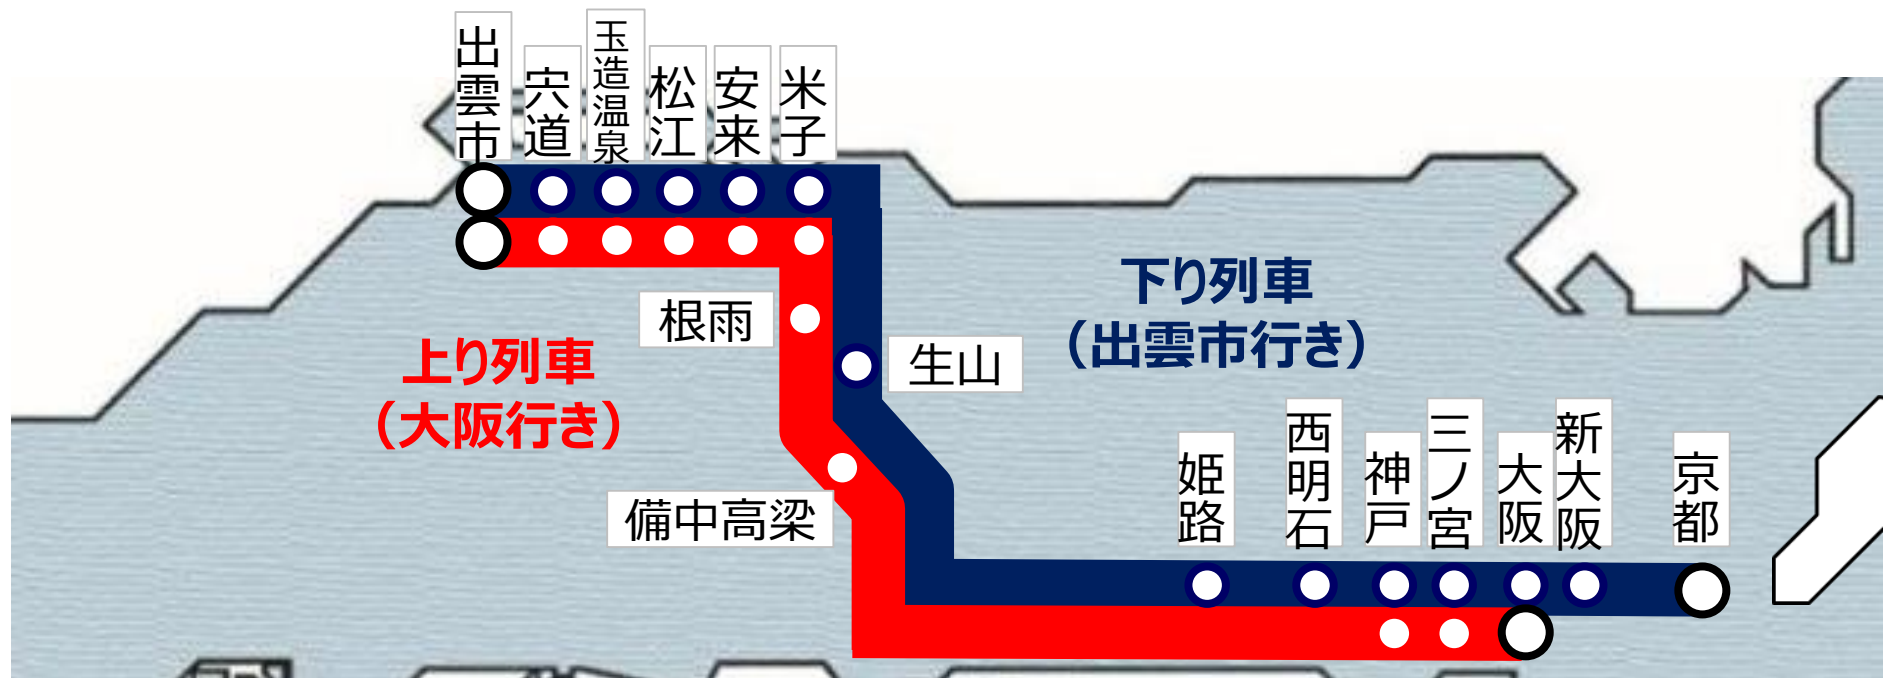

「WEST EXPRESS 銀河」に関する情報はホームページでもご覧いただけます。

<https://www.jr-odekake.net/railroad/westexginga/>

【別紙】 運転日カレンダー ※始発駅発車日基準

凡例  : 下り列車 (出雲市行き)

 : 上り列車 (大阪行き)

2021年 3月

月	火	水	木	金	土	日
1	2	3	4	5	6	7
8	9	10	11	12	13	14
15	16	17	18	19	20	21
22	23	24	25	26	27	28
29	30	31				

2021年 4月

月	火	水	木	金	土	日
			1	2	3	4
5	6	7	8	9	10	11
12	13	14	15	16	17	18
19	20	21	22	23	24	25
26	27	28	29	30		

2021年 5月

月	火	水	木	金	土	日
					1	2
3	4	5	6	7	8	9
10	11	12	13	14	15	16
17	18	19	20	21	22	23
24	25	26	27	28	29	30
31						

2021年 6月

月	火	水	木	金	土	日
	1	2	3	4	5	6
7	8	9	10	11	12	13
14	15	16	17	18	19	20
21	22	23	24	25	26	27
28	29	30				

新型コロナウイルス感染症の今後状況により、計画が変更となる場合があります

【別紙】 停車駅および発着時刻

■ 下り列車 (出雲市行き)

※姫路・米子・安来の3駅は運転日によって時刻が異なります (月曜日始発となる列車/金曜日始発となる列車)
 ただし5/4 (5/3始発) の米子・安来は金曜日始発の場合の時刻となります

	京都	新大阪	大阪	三ノ宮	神戸	西明石	姫路	生山	米子	安来	松江	玉造温泉	宍道	出雲市
着時刻	-	22:07	22:21	22:50	22:53	23:12	0:40 /23:48	6:02	7:46	8:04 /8:26	8:45	9:01	9:15	9:31
発時刻	21:15	22:17	22:28	22:51	22:55	23:15	0:42	6:34	7:56 /8:18	8:28	8:48	9:02	9:17	-