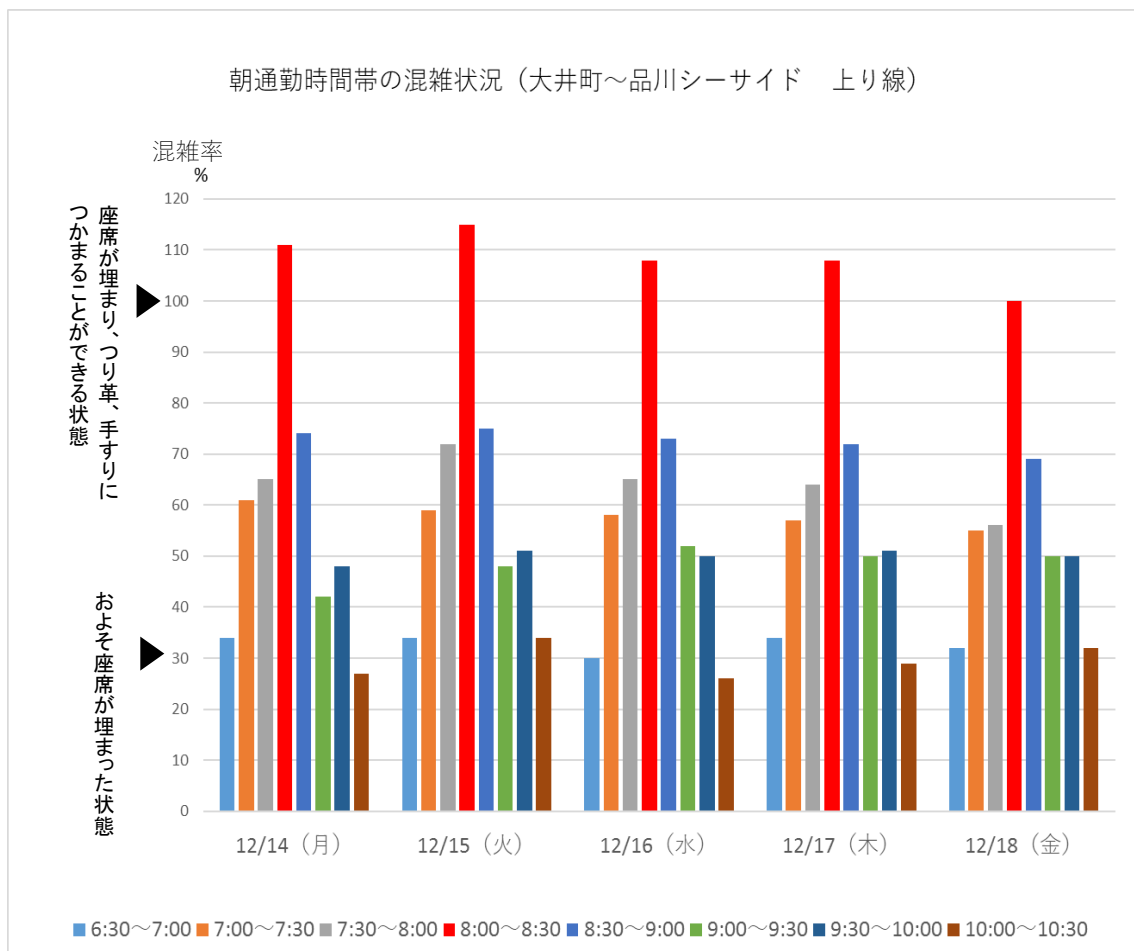

りんかい線

りんかい線の大井町～品川シーサイド間での今週の朝通勤時間帯混雑状況です。最も混雑する時間帯は8:00～8:30です。

引き続き、混雑のピーク時間帯を避けての通勤・通学にご協力をお願いいたします。

※混雑率とは乗車人員を電車の定員で割った数値です