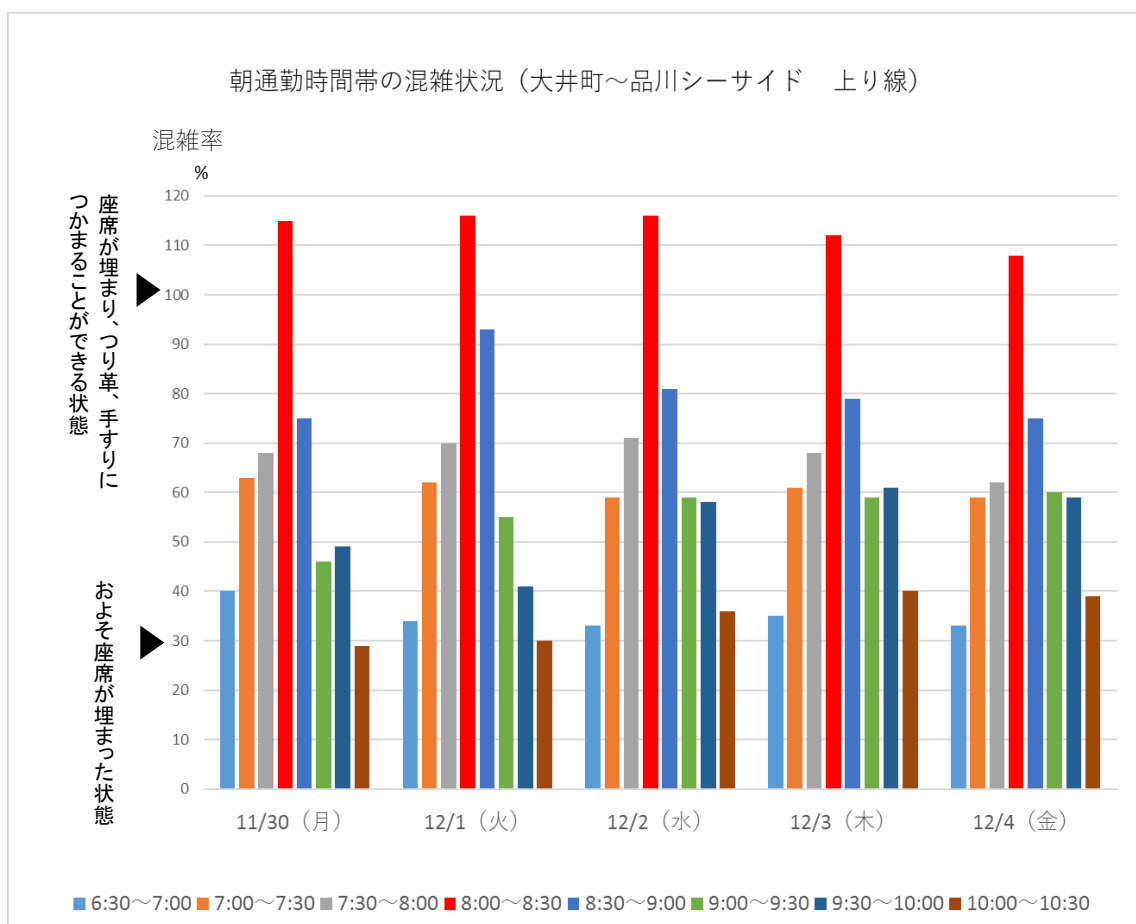

りんかい線

りんかい線の大井町～品川シーサイド間での今週の朝通勤時間帯混雑状況です。最も混雑する時間帯は8:00～8:30です。

引き続き、混雑のピーク時間帯を避けての通勤・通学にご協力をお願いいたします。

※混雑率とは乗車人員を電車の定員で割った数値です