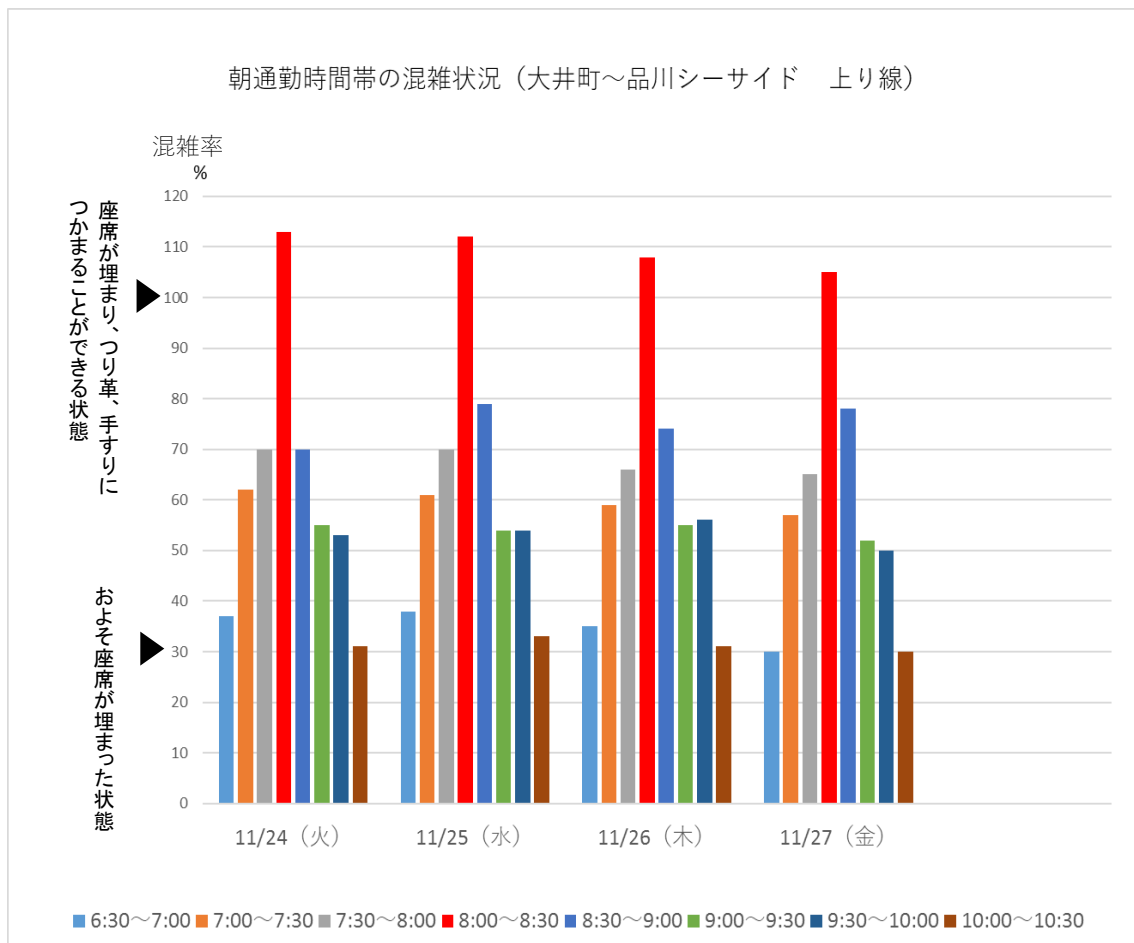

りんかい線

りんかい線の大井町～品川シーサイド間での今週の朝通勤時間帯混雑状況です。最も混雑する時間帯は8:00～8:30です。

引き続き、混雑のピーク時間帯を避けての通勤・通学にご協力をお願いいたします。

※混雑率とは乗車人員を電車の定員で割った数値です