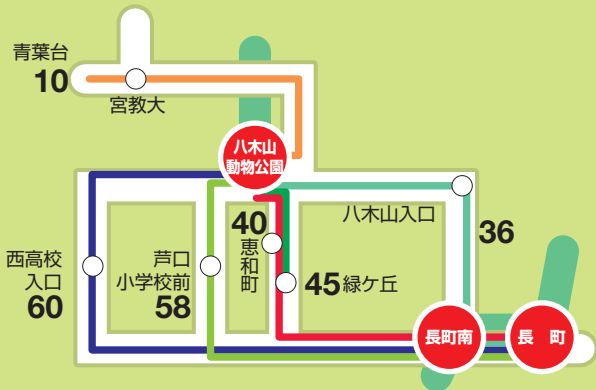

八木山動物公園駅を発着する系統番号体系

のりば	系統番号	行先
③	10	宮教大・青葉台
①	36	八木山入口經由長町南駅・長町(営)
③	40	恵和町・緑ヶ丘三丁目・長町駅東口
③	45	緑ヶ丘三丁目
⑤	58	芦口小学校前經由長町駅東口
⑤	60	八木山南・西高校經由長町駅東口