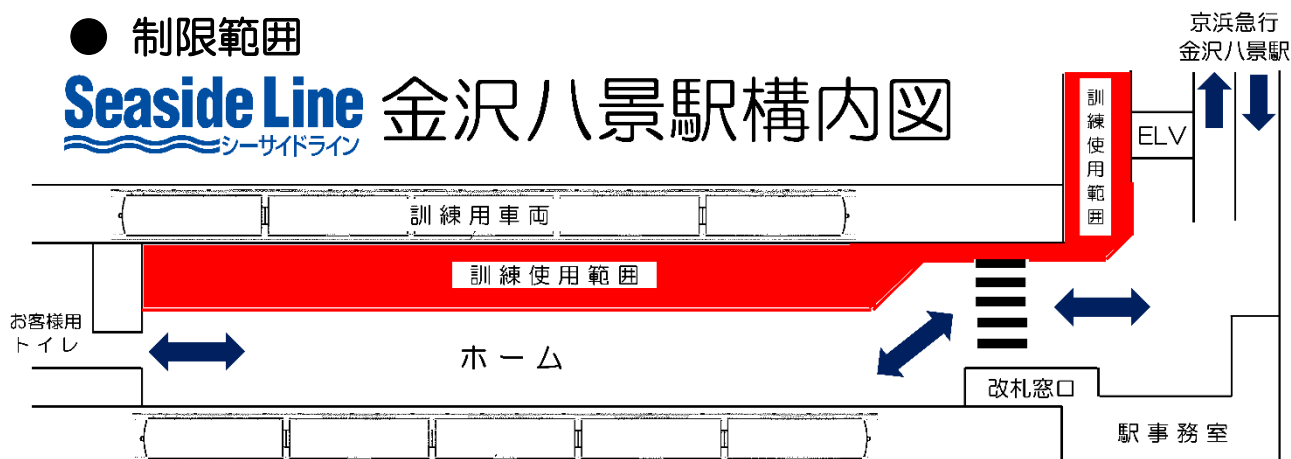

金沢八景駅の利用制限について

東京 2020 オリンピック・パラリンピックの開催等に備え、災害対応能力の向上及び連携強化のため、テロ災害の発生を想定した金沢消防署をはじめとする合同訓練を実施いたします。

実施にあたりお客さまには、次のとおり金沢八景駅のご利用を制限させていただきます。

● 日 時

2020年11月6日（金）

9時30分から12時00分まで（予定）

※訓練実施時間は、10時30分から11時30分までを予定

● 制限範囲

Seaside Line
シーサイドライン

金沢八景駅構内図

※階段部分などの赤い範囲がご利用いただけません

お客さまには大変ご迷惑をお掛けいたしますが、ご理解とご協力をお願いいたします。

ご不明点等は、駅係員へお問い合わせください。

Seaside Line
シーサイドライン