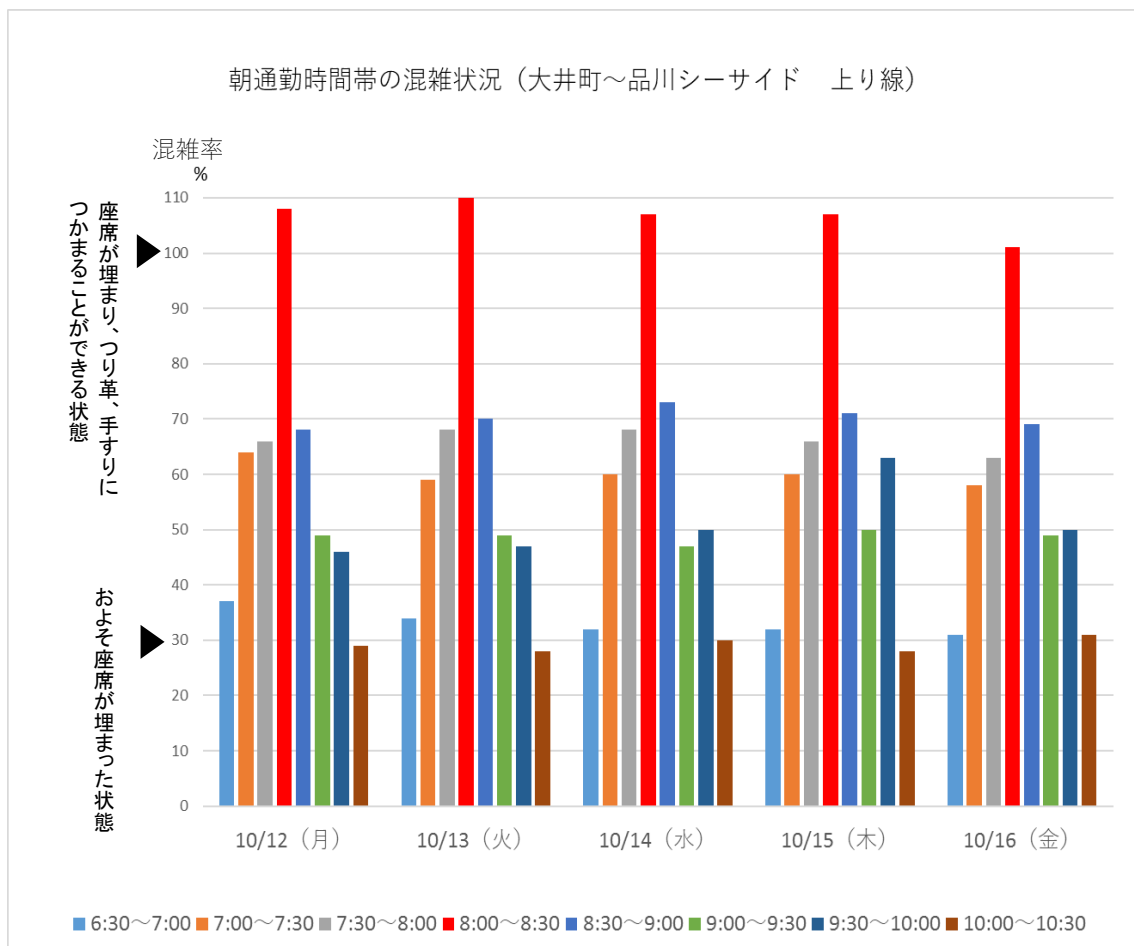

# りんかい線

りんかい線の大井町～品川シーサイド間での今週の朝通勤時間帯混雑状況です。最も混雑する時間帯は8:00～8:30です。

引き続き、混雑のピーク時間帯を避けての通勤・通学にご協力をお願いいたします。

※混雑率とは乗車人員を電車の定員で割った数値です