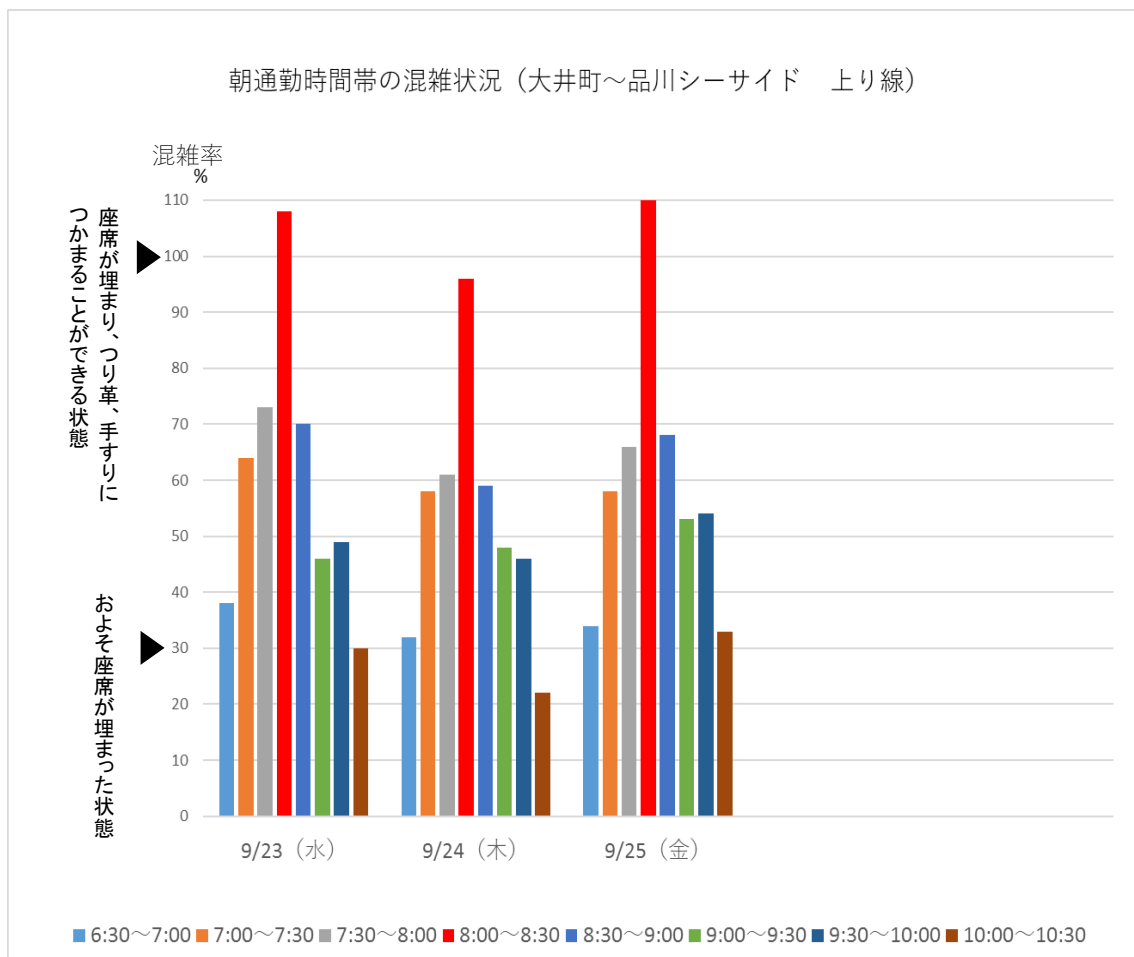

# りんかい線

りんかい線の大井町～品川シーサイド間での今週の朝通勤時間帯混雑状況です。最も混雑する時間帯は8:00～8:30です。

引き続き、混雑のピーク時間帯を避けての通勤・通学にご協力をお願いいたします。

※混雑率とは乗車人員を電車の定員で割った数値です