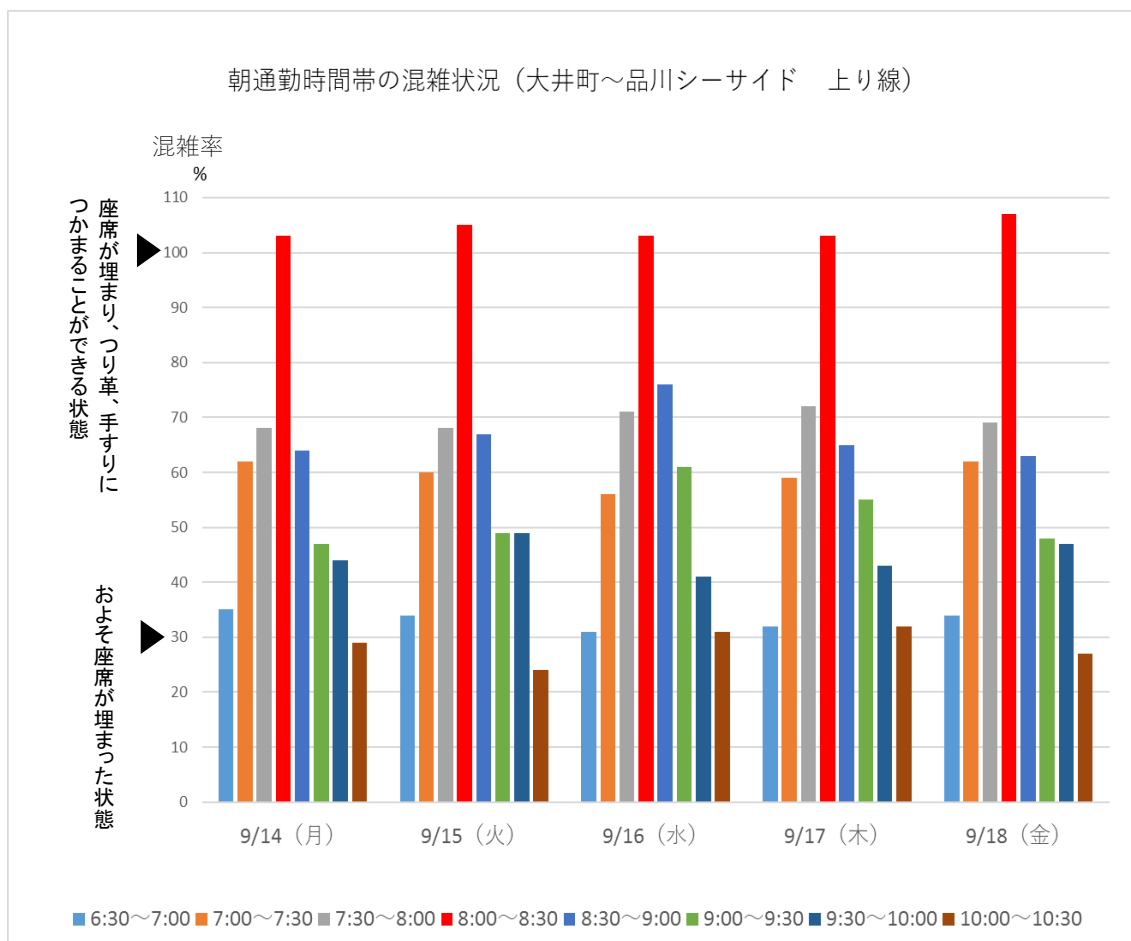

りんかい線

りんかい線の大井町～品川シーサイド間での今週の朝通勤時間帯混雑状況です。最も混雑する時間帯は8:00～8:30です。

引き続き、混雑のピーク時間帯を避けての通勤・通学にご協力をお願いいたします。

※混雑率とは乗車人員を電車の定員で割った数値です