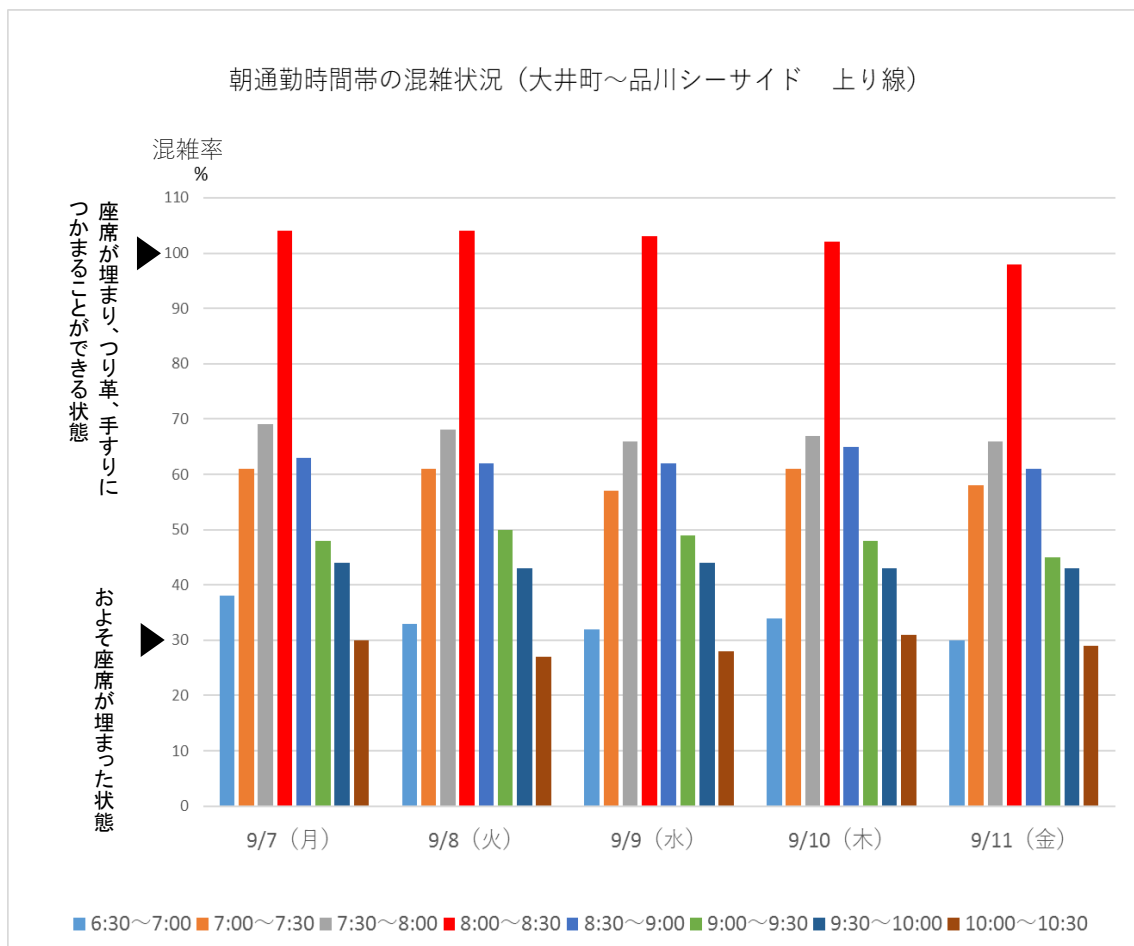

りんかい線

りんかい線の大井町～品川シーサイド間での今週の朝通勤時間帯混雑状況です。最も混雑する時間帯は8:00～8:30です。

引き続き、混雑のピーク時間帯を避けての通勤・通学にご協力をお願いいたします。

※混雑率とは乗車人員を電車の定員で割った数値です