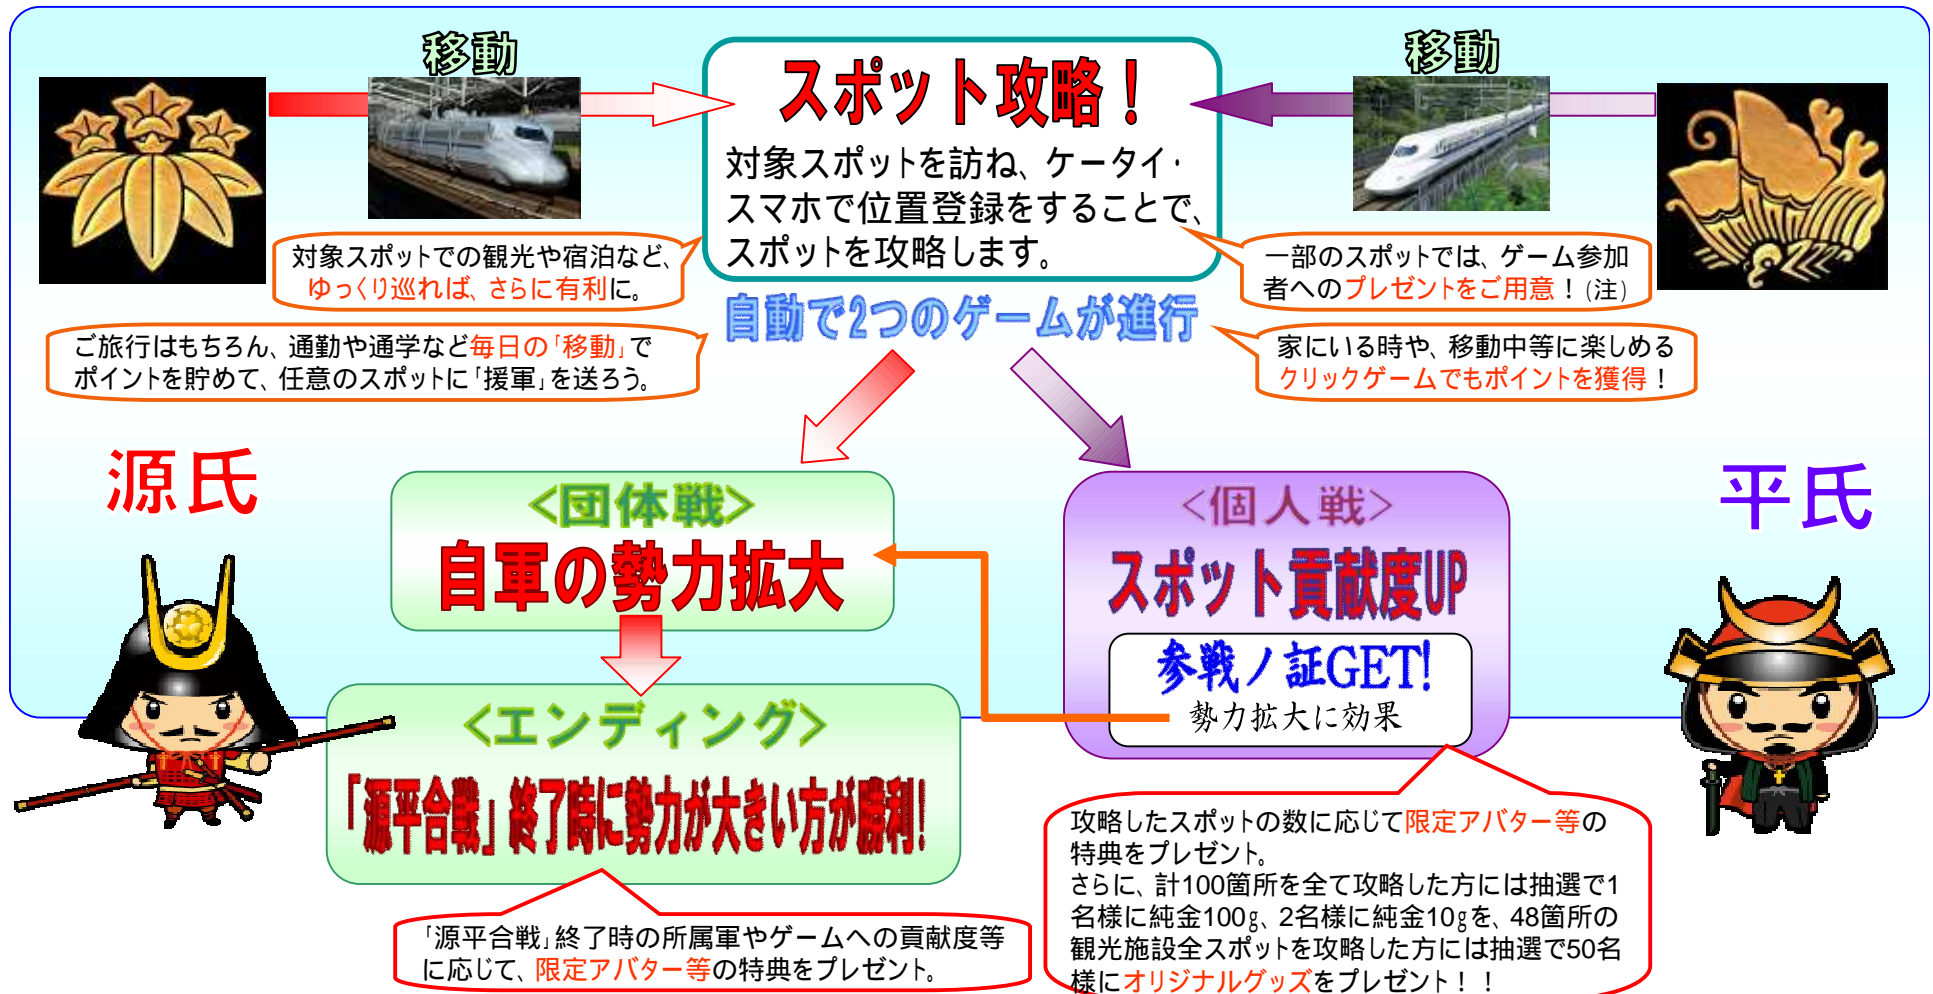

2 実施箇所

全国のJRの主な駅+都道府県の各観光施設 (計100箇所)
詳細は別紙2を参照

3 実施内容

- ・全国のJR各社の主な駅や様々な観光施設を実際に訪れ、携帯電話・スマートフォンで位置情報を取得し、ゲームを進めていきます。
- ・計100箇所の対象スポット制覇を狙う個人戦に加え、“源氏”と“平氏”に分かれ、味方同士で協力して勢力を高めていく団体戦をご用意しています。
- ・列車での移動距離だけでなく、観光地での滞在時間が長いほどゲームを有利に進められますので、各観光地の魅力を感じながら、ゲームをお楽しみください。

4 賞品等

計100箇所を全て攻略した方には抽選で1名様に純金100g、2名様に純金10gを、48箇所の観光施設全スポットを攻略した方には抽選で50名様にオリジナルグッズをプレゼント。また攻略したスポットの数に応じて限定アバター等の特典が獲得できます。

5 その他

モバイルスタンプラリーの詳細情報及び最新の情報につきましては、JR6社協力・交通新聞社運営のウェブサイト『トレたび』でご紹介してまいります。どうぞご覧ください。

『トレたび』ホームページアドレス

<http://www.toretabi.jp/> 公開は2011年12月19日(月)を予定

(別紙1) ゲームイメージ

参加者は源氏または平氏のいずれかに属し、全国100箇所の対象スポットを攻略して勢力を拡大することにより、自軍の勝利を目指すゲームです。

(注) スポット訪問者へのプレゼントの詳細は別紙2をご覧ください。また、何れも数に限りがあります。

別紙2 - 1

対象スポット一覧