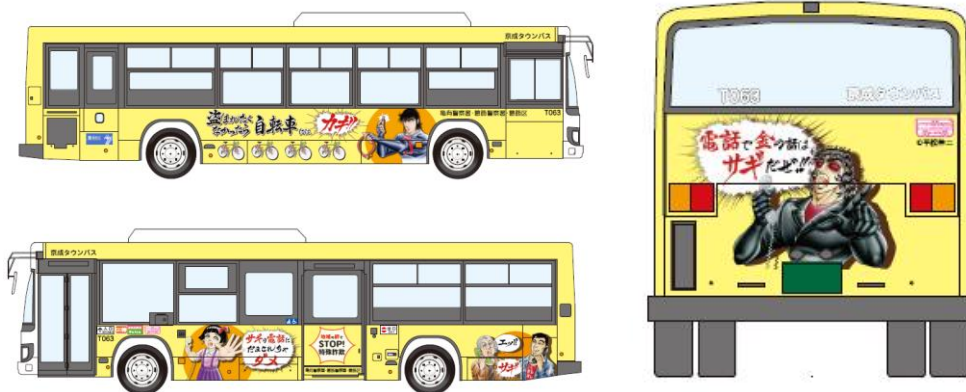

2020年7月27日
京成タウンバス株式会社

漫画家・平松伸二さんがイラストを手掛けた 犯罪未然防止啓発ラッピングバスを運行開始

8月1日(土)

京成タウンバス株式会社では、葛飾区と協働して、特殊詐欺や自転車盗難などの犯罪の未然防止啓発を目的としたラッピングバスの運行を8月1日(土)から開始します。

当社は、主な営業エリアである葛飾区と、2019年12月2日(月)に「安全・安心まちづくりに関する協定」を締結しましたが、今回の取り組みは、この協定をきっかけに新たな啓発活動の一つとして実施するものです。ラッピングのイラストは、葛飾区内在住の漫画家、平松伸二さんが手がけたインパクトのあるデザインで、平松さんオリジナルのキャラクターたちが特殊詐欺等への警戒を呼びかけています。

当社では、葛飾区の区民のみなさまがより安全・安心に生活できるよう協力していくとともに、これからも安全・安心なバス輸送サービスを提供してまいります。

1. 運行開始日

2020年8月1日(土) ※当日、葛飾区役所前バス停にてフォトセッション等を予定

2. 運行台数及び主な運行ルート

(1) 運行台数

大型車両2台

(2) 主な運行ルート

新小51系統(新小岩駅～綾瀬駅)

新小58系統(新小岩駅～環七通り～亀有駅)

お客様のお問い合わせ先

京成タウンバス株式会社 奥戸営業所 TEL:03-5671-0360