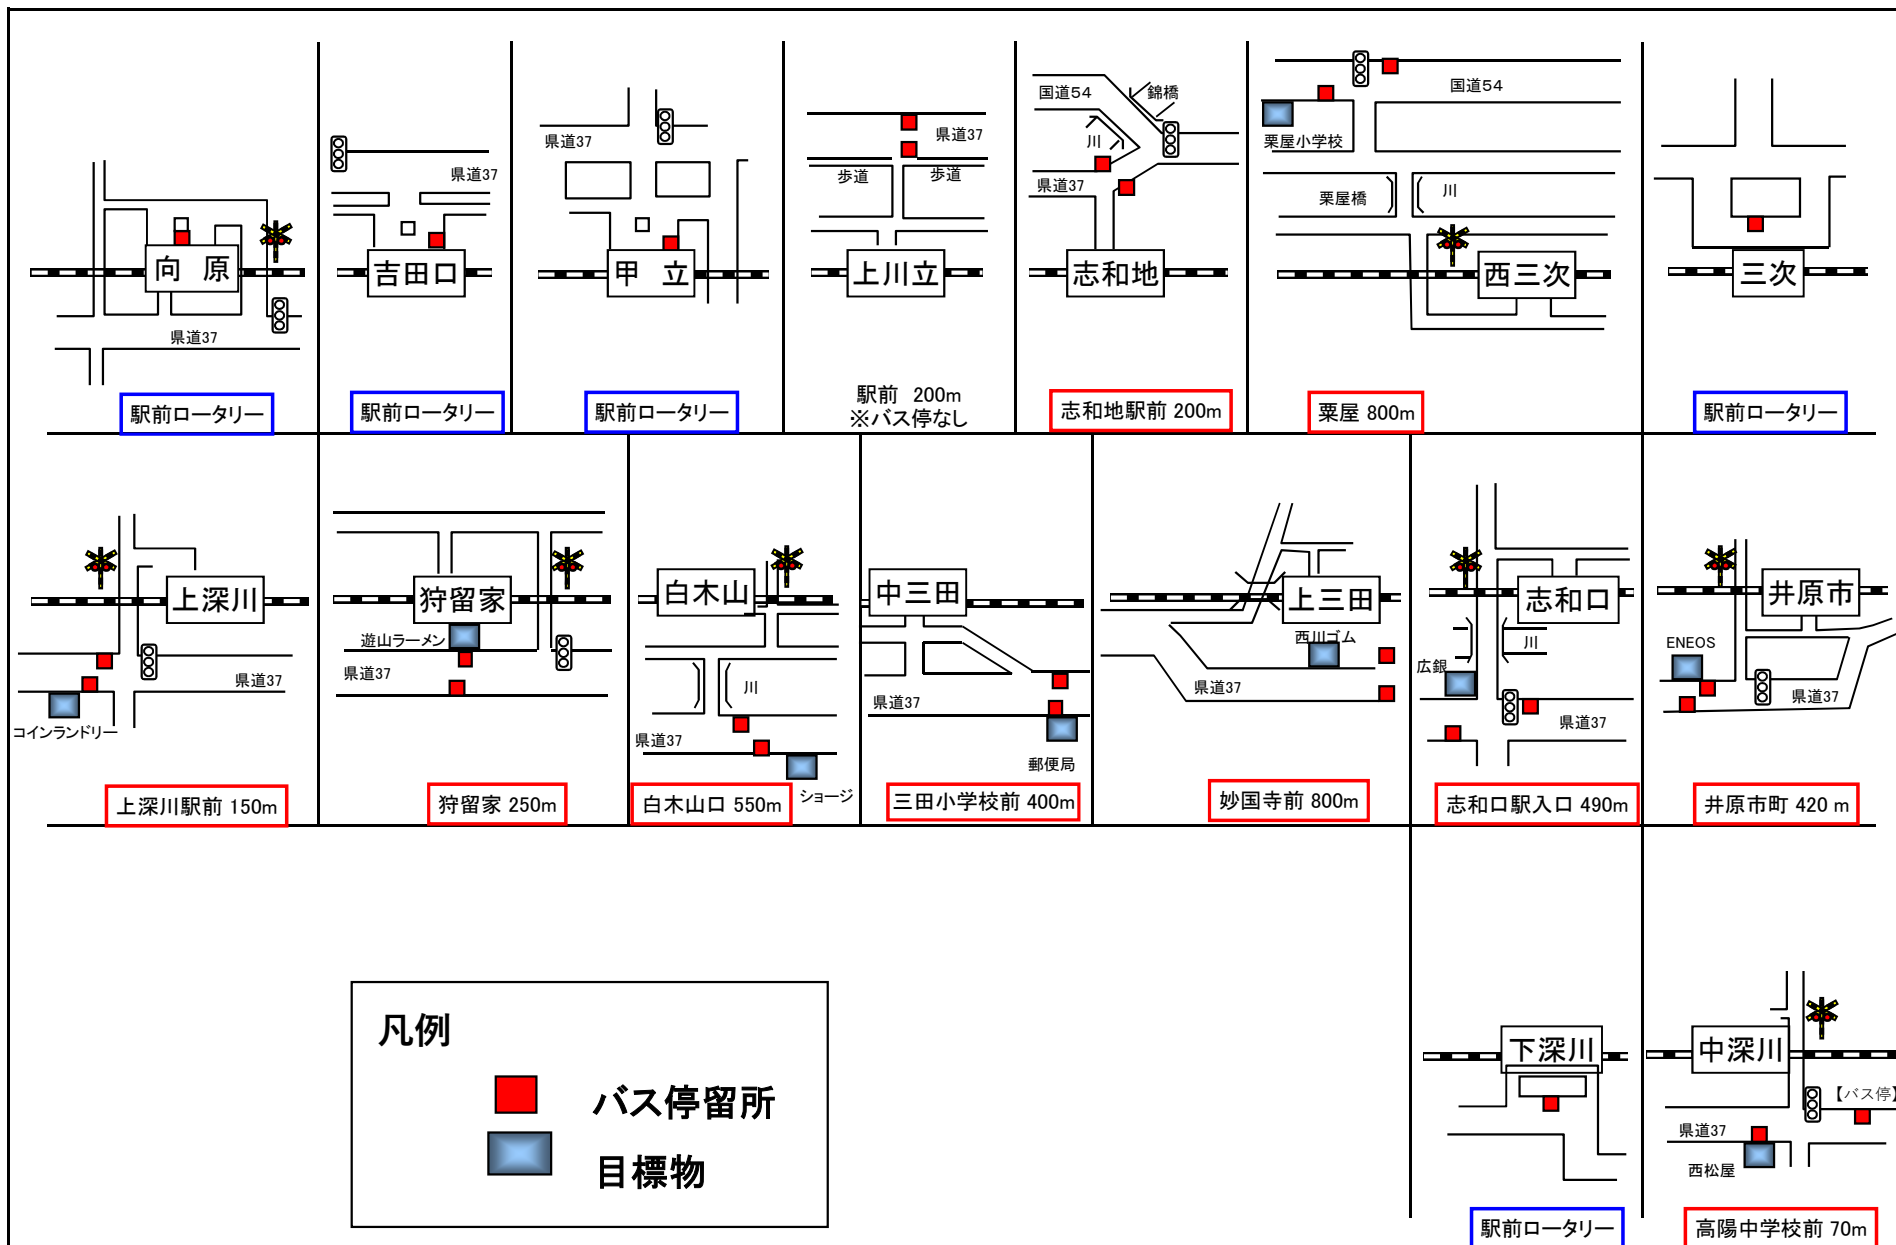

芸備線 鉄道バス代行 停車位置