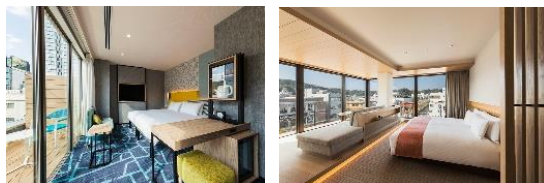

5 その他東日本の旅をお楽しみいただけるサービス

(1) JR 東日本ホテルズで、おトクな優待価格の宿泊プランを展開します

東京ステーションホテルやメトロポリタンホテルズなどを展開する JR 東日本ホテルズでは、東日本を元気に！をキーワードに、お得な優待価格でご宿泊いただける「旅に出よう！日本を楽しもう！」宿泊プランを対象ホテルにて展開します。

- ・販売期間：2020年7月7日～10月31日
- ・JR 東日本ホテルズ公式ホームページ

<https://www.jre-hotels.jp/>

JR東日本ホテルズ

THE TOKYO STATION
HOTEL

məsm
TOKYO

AUTOGRAPH COLLECTION
HOTELS

METROPOLITAN
HOTELS
JR-EAST

JR-EAST
HOTEL
METS

FAMILIA
FOLKLORO

和のみ

(2) 「JRE MALL」が、身軽で時間に余裕のあるゆったり旅をサポートします

EC モール「JRE MALL」でも、「旅に出よう！日本を楽しもう！」キャンペーンを展開します。お土産をご旅行の時間外にご購入いただくことで、現地では身軽に、そして時間に追われることなくゆったりと旅行が楽しめる、新しい旅のスタイルを提案します。

期間中、JRE MALL サイト内では、各地のお土産品を特集するお得なキャンペーンページをご用意し、一足早く旅先に着いた気分でご名産品に触れていただけます。

《キャンペーン内容》

- ・開催期間 2020年8月1日～8月31日
- ・JRE MALL 内で商品をご購入頂いたお客さま（先着 300 名様）に、クーポン 1,000 円分をプレゼント
- ・JRE MALL 内で 3,000 ポイント以上ご利用のお客さまの中から、抽選で 100 名様に 1,000 ポイントをプレゼント
- ・「JRE MALL」公式ホームページ

<https://www.jreastmall.com>

詳細については、別紙3をご参照ください。

※ 画像はイメージです。

【参考】

※ JR グループ共同キャンペーン「旅に出よう！日本を楽しもう！」について

JR グループ各社が一体となって連携し、お客さまに鉄道の旅の魅力をお伝えし、地域の賑わいを取り戻せるような様々な取組みを通じて、日本の観光を応援するキャンペーンです。

※ ご宿泊商品や各種列車の運行については、新型コロナウイルス感染症対策に関するガイドライン等に基づき、お客さまに安全・安心してご利用いただけるよう様々な対策を実施しています。

※ お客さまに安心してご旅行いただくために「JR 東日本の新型コロナウイルス感染症に対する取組み」について、特設ページで情報発信しています。

URL: <https://www.jreast.co.jp/corona-info/>