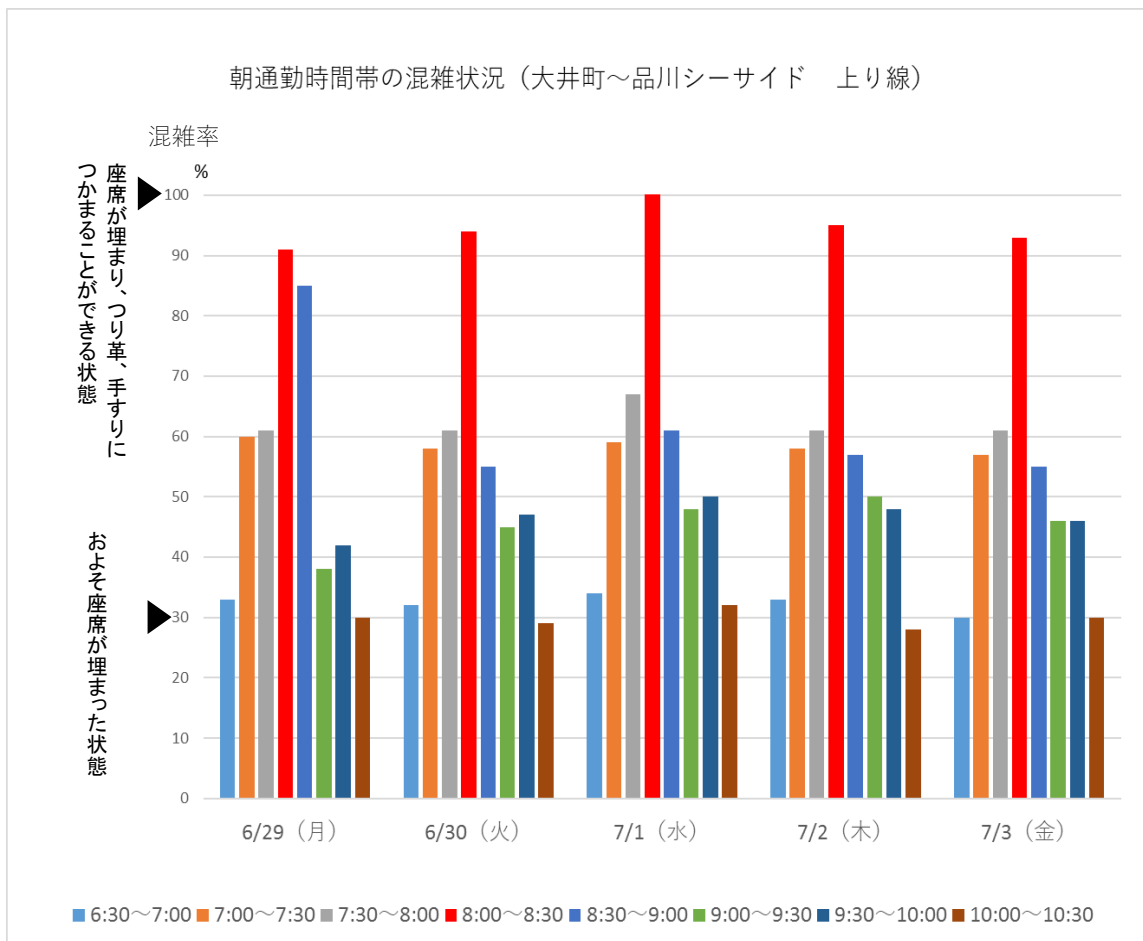

りんかい線

りんかい線の大井町～品川シーサイド間での今週の朝通勤時間帯混雑状況です。最も混雑する時間帯は8:00～8:30です。

引き続き、混雑のピーク時間帯を避けての通勤・通学にご協力をお願いいたします。

※混雑率とは乗車人員を電車の定員で割った数値です