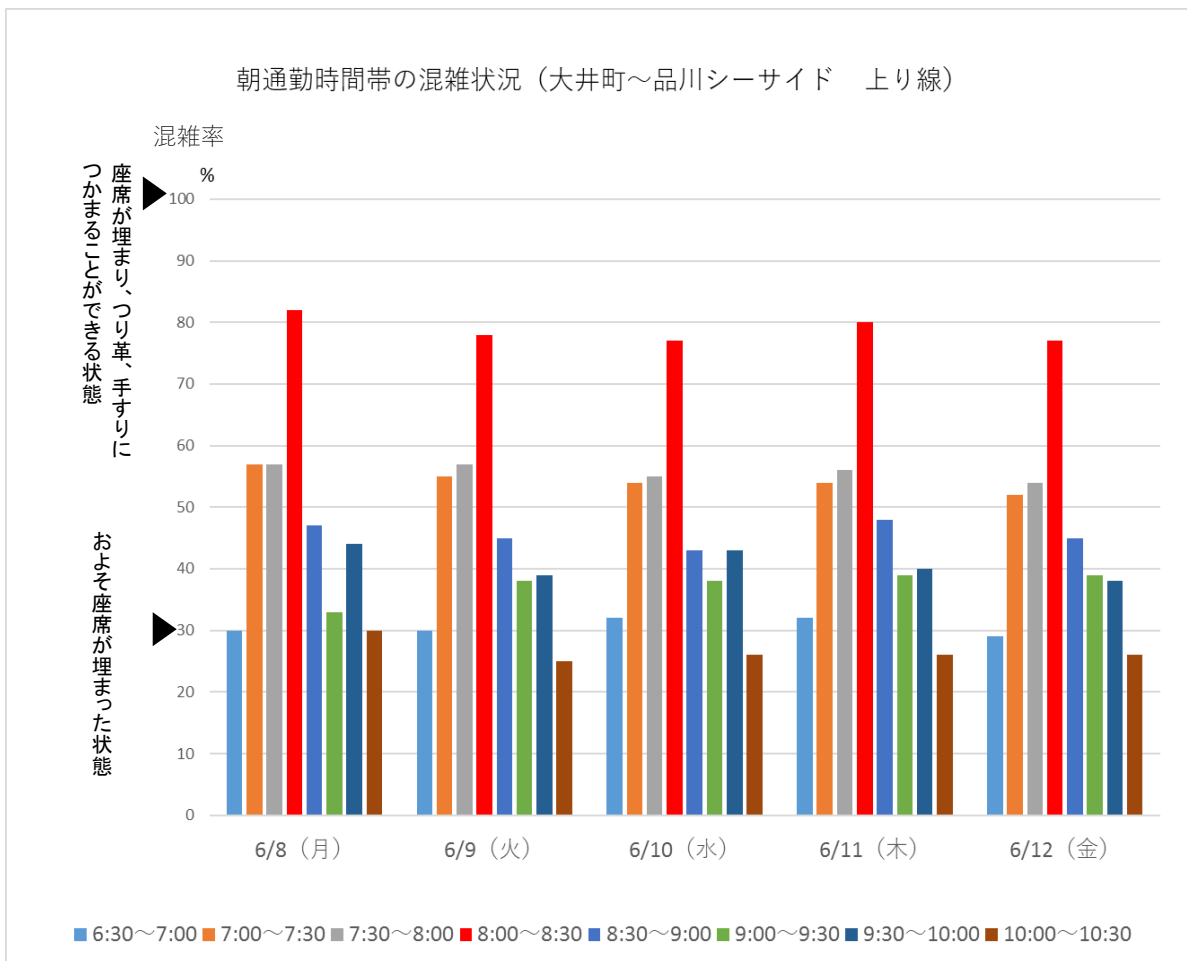

りんかい線

りんかい線の大井町～品川シーサイド間での今週の朝通勤時間帯混雑状況です。最も混雑する時間帯は 8:00～8:30 です。

引き続き、混雑のピーク時間帯を避けての通勤・通学にご協力をお願いいたします。

※混雑率とは乗車人員を電車の定員で割った数値です