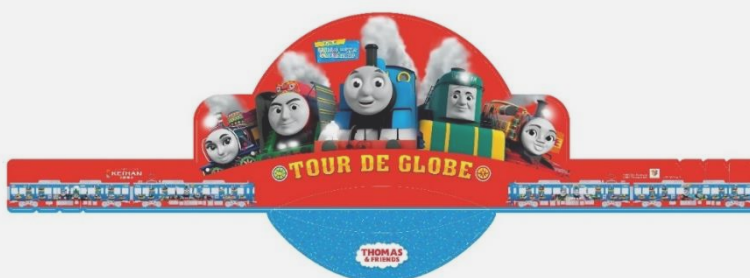

4. 「京阪電車きかんしゃトーマス号2020」デビューイベント

(1) 臨時列車の運転と車両展示

【運転日】2020年3月28日(土)

【内容】10000系「きかんしゃトーマス号2020」の臨時列車の運転と展示

①中之島駅～私市駅までの直通列車の運転(事前申込必要)

〈運行時刻〉

中之島	11:05 発
私市	11:53 着

※途中駅では乗下車ができません

デビューイベントは
※乗車希望のお客さまは往復はがきでお申し込みください
(はがき1枚につき4名さままで乗車可能、抽選で60組募集)

※申込方法など詳細は、京阪電車HP、K PRESS 3月号をご確認ください

※中之島駅の停車ホームにはご乗車のお客さまのみ入場可能です

中止となりました
②私市駅における車両展示(事前申込不要)
〈展示時間〉11時53分～15時(1番線)

③私市駅～枚方市駅までの普通列車の運転(事前申込不要)

〈各停車駅の発車時刻〉

私市	15:00 発
河内森	15:01 発
交野市	15:04 発
郡津	15:06 発
村野	15:08 発
星ヶ丘	15:09 発
宮之阪	15:11 発
枚方市	15:13 着

(2) オリジナルサンバイザープレゼント

【日時】2020年3月28日(土) 12時～15時30分(荒天中止)

【場所】私市駅前公園

【対象】小学生以下のお子さま(小学生未満のお子さまは保護者同伴でお越しください)

【内容】「京阪電車きかんしゃトーマス号2020」オリジナルサンバイザーをプレゼントします。

※無くなり次第、配布を終了します

オリジナルサンバイザー