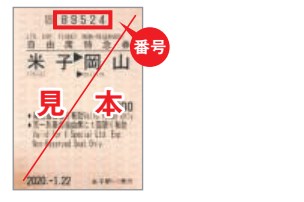

「内容確認へ
進む」を選択

事前に登録されているメールアドレスに
予約番号が届きます。

初めてご利用の方は
会員登録（無料）をして予約

「予約者情報」を入力

「予約情報」を入力

「個人情報規約に
同意する」と
「利用規約に
同意する」を選択

「内容確認へ
進む」を選択

「予約情報」のチケット番号欄には、以下のいずれかの数字(5桁)を入力してください。
 ●最初に乗車する特急列車の特急券の券面に記載の番号
 ●e5489の予約番号 ●EX予約のお預かり番号

■チケット番号記載箇所

窓口または一部の券売機で発売した特急券
 (ネット予約で購入したものを含む)

(企)という表示がある特急券

番号

番号

旅行会社で発売した特急券
 ※最初の(左から)5桁の数字を入力してください。

券売機で発売した特急券
 (当日発売のオレンジ色の特急券)

番号

番号

e5489(画面)

予約番号

EX予約・スマートEX(画面)
 ※お預かり番号の一番前に「0」を
 追加して入力してください。

お預かり番号

ご利用の流れ

駐車ゲートで予約
番号を入力して駐
車券を受け取り、
入場してください。

空いている駐車
スペースに駐車
してください。