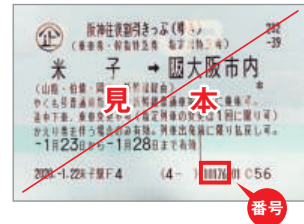

ご予約の流れ

専用ホームページにアクセス
<https://revn.park-ride.jp>
 ※専用ホームページは2020年
 3月1日からご利用いただけます。

ご利用予定の
エリアを選択

「予約状況を見る」を選択

ご利用予定の
駐車場の空き
状況を確認し、
ご利用開始日を選択

会員登録済みの
方は「ログインID」と
「パスワード」を
入力し、「ログイン
して予約する」を選択

「予約情報」を入力

「利用規約に
同意する」を選択

「内容確認へ
進む」を選択

事前に登録されているメールアドレスに
予約番号が届きます。

初めてご利用の方は
会員登録（無料）をして予約

「予約者情報」を入力

「予約情報」を入力

「個人情報規約に
同意する」と
「利用規約に
同意する」を選択

「内容確認へ
進む」を選択

「予約情報」のチケット番号欄には、以下のいずれかの数字(5桁)を入力してください。
 ●最初に乗車する特急列車の特急券の券面に記載の番号
 ●e5489の予約番号 ●EX予約のお預かり番号

■チケット番号記載箇所

窓口または一部の券売機で発売した特急券
 (ネット予約で購入したものを含む)

(企)という表示がある特急券

番号

番号

旅行会社で発売した特急券
 ※最初の(左から)5桁の数字を入力してください。

券売機で発売した特急券
 (当日発売のオレンジ色の特急券)

番号