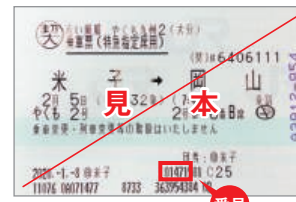

「内容確認へ
進む」を選択

事前に登録されているメールアドレスに
予約番号が届きます。

初めてご利用の方は
会員登録（無料）をして予約

「予約者情報」を入力

「予約情報」を入力

「個人情報規約に
同意する」と
「利用規約に
同意する」を選択

「内容確認へ
進む」を選択

「予約情報」のチケット番号欄には、以下のいずれかの数字(5桁)を入力してください。
 ●最初に乗車する特急列車の特急券の券面に記載の番号
 ●e5489の予約番号 ●EX予約のお預かり番号

■チケット番号記載箇所

窓口または一部の券売機で発売した特急券
 (ネット予約で購入したものを含む)

(企)という表示がある特急券

番号

番号

旅行会社で発売した特急券
 ※最初の(左から)5桁の数字を入力してください。

券売機で発売した特急券
 (当日発売のオレンジ色の特急券)

番号

番号

e5489(画面)

予約番号

EX予約・スマートEX(画面)
 ※お預かり番号の一番前に「0」を
 追加して入力してください。

お預かり番号

ご利用の流れ

駐車ゲートで予約
番号を入力して駐
車券を受け取り、
入場してください。

空いている駐車
スペースに駐車
してください。