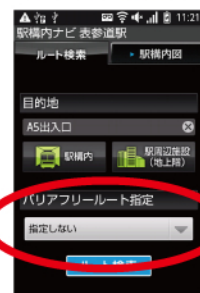

なお、サービス試験詳細については別紙のとおりです。

スマートフォン向け駅構内地図情報提供サービス試験詳細

- (1) 期間
平成23年10月27日(木)～平成24年3月31日(土)【予定】
- (2) 対象端末
Android 2.1 以上 (iOS 及び PC 版については順次公開予定)
- (3) アプリケーション名
「Yahoo!ロコ 地図」
- (4) 提供する主なサービス
 - ① 「地上マップと地下駅構内マップ」
地上の「地図」「航空写真」に加え、新設置の「駅構内」アイコンで切り替えながら「地下駅構内マップ」が確認出来ます。
 - ② 「駅構内施設検索」機能
駅構内のトイレや店舗等各種施設の位置を確認し、現在地(出発地)からのルートを検索することができるようになります。また、このルート検索においては、バリアフリールート(車イスで行けるルート)等の条件を設定し、お客様ニーズに合わせた経路を表示させることができます。
 - ③ 「駅周辺検索」機能
「駅周辺の施設・店舗情報」を検索すれば、Yahoo! JAPAN の各サービスと連携した約970万件もの地域・生活圏情報データからの最新情報を地図を起点に入手できます。
それらの施設・店舗情報は、「Yahoo!ロコ」が既に提供している「キープ」機能(※1)により収集でき、人気順に閲覧したり、自分のお気に入りとして整理することができます。また「キープ」をして登録した店舗からは、お得な情報をダイレクトに受け取ることができるようになります。
 - ④ 現在エリア表示機能
位置認識システム(※2)により、地下駅構内マップ上に現在エリアを表示させることができるようになります。
 - ⑤ ナビゲーション機能(順次機能追加)
お客様の移動状況に合わせて、地図表示の切替や情報のプッシュ配信を行います。
- (5) スケジュール
2011年10月27日～ Android Market 上でアプリリリース予定
(詳細につきましては、決定次第両社ホームページ等で告知いたします。)
※1 「Yahoo!ロコ」キープ機能についてはこちらをご参照ください。
<http://maps.loco.yahoo.co.jp/promo/keep/>
※2 位置認識システムは、株式会社日立製作所の技術協力を受け、東京メトロが構築したものです。

スマートフォン向け駅構内地図情報サービス

これまで…

お客様ご自身で、駅構内案内サインやWeb等から情報を収集

これから !! (本実証実験で提供するサービスのイメージ)

お客様が今いる場所や、お客様それぞれのニーズに応じて、ルート検索を行うことが可能になります。

おむつ交換台のある
トイレはどこ？

【駅構内施設の検索】

アプリ画面 (※画像は開発中のものです)

● 駅構内にあるトイレ等の施設を探すことができます。

駅構内施設検索

カテゴリー選択

楽なルートで
乗り換えたいな…

【ルートの検索】

● 「バリアフリールート」など、お客様のニーズに合わせた経路を表示させることができます。

ルート検索

ルート表示

今いる場所は
どのあたり？

【現在地の把握】

● (地下駅構内) マップ上に現在エリアを表示させることができます。

駅構内地図

地上地図