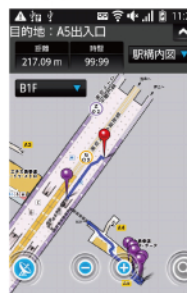

なお、サービス試験詳細については別紙のとおりです。

スマートフォン向け駅構内地図情報提供サービス試験詳細

- (1) 期間
平成23年10月27日(木)～平成24年3月31日(土)【予定】
- (2) 対象端末
Android 2.1 以上 (iOS 及び PC 版については順次公開予定)
- (3) アプリケーション名
「Yahoo!ロコ 地図」
- (4) 提供する主なサービス
 - ① 「地上マップと地下駅構内マップ」
地上の「地図」「航空写真」に加え、新設置の「駅構内」アイコンで切り替えながら「地下駅構内マップ」が確認出来ます。
 - ② 「駅構内施設検索」機能
駅構内のトイレや店舗等各種施設の位置を確認し、現在地(出発地)からのルートを検索することができるようになります。また、このルート検索においては、バリアフリールート(車イスで行けるルート)等の条件を設定し、お客様ニーズに合わせた経路を表示させることができます。
 - ③ 「駅周辺検索」機能
「駅周辺の施設・店舗情報」を検索すれば、Yahoo! JAPAN の各サービスと連携した約970万件もの地域・生活圏情報データからの最新情報を地図を起点に入手できます。
それらの施設・店舗情報は、「Yahoo!ロコ」が既に提供している「キープ」機能(※1)により収集でき、人気順に閲覧したり、自分のお気に入りとして整理することができます。また「キープ」をして登録した店舗からは、お得な情報をダイレクトに受け取ることができるようになります。
 - ④ 現在エリア表示機能
位置認識システム(※2)により、地下駅構内マップ上に現在エリアを表示させることができるようになります。
 - ⑤ ナビゲーション機能(順次機能追加)
お客様の移動状況に合わせて、地図表示の切替や情報のプッシュ配信を行います。
- (5) スケジュール
2011年10月27日～ Android Market 上でアプリリリース予定
(詳細につきましては、決定次第両社ホームページ等で告知いたします。)
※1 「Yahoo!ロコ」キープ機能についてはこちらをご参照ください。
<http://maps.loco.yahoo.co.jp/promo/keep/>
※2 位置認識システムは、株式会社日立製作所の技術協力を受け、東京メトロが構築したものです。

スマートフォン向け駅構内地図情報サービス

これまで…

お客様ご自身で、駅構内案内サインやWeb等から情報を収集

これから !! (本実証実験で提供するサービスのイメージ)

お客様が今いる場所や、お客様それぞれのニーズに応じて、ルート検索を行うことが可能になります。

おむつ交換台のある
トイレはどこ？

【駅構内施設の検索】

アプリ画面 (※画像は開発中のものです)

● 駅構内にあるトイレ等の施設を探すことができます。

駅構内施設検索

カテゴリー選択

楽なルートで
乗り換えたいな…

【ルートの検索】

● 「バリアフリールート」など、お客様のニーズに合わせた経路を表示させることができます。

ルート検索

ルート表示

今いる場所は
どのあたり？

【現在地の把握】

● (地下駅構内) マップ上に現在エリアを表示させることができます。

駅構内地図

地上地図