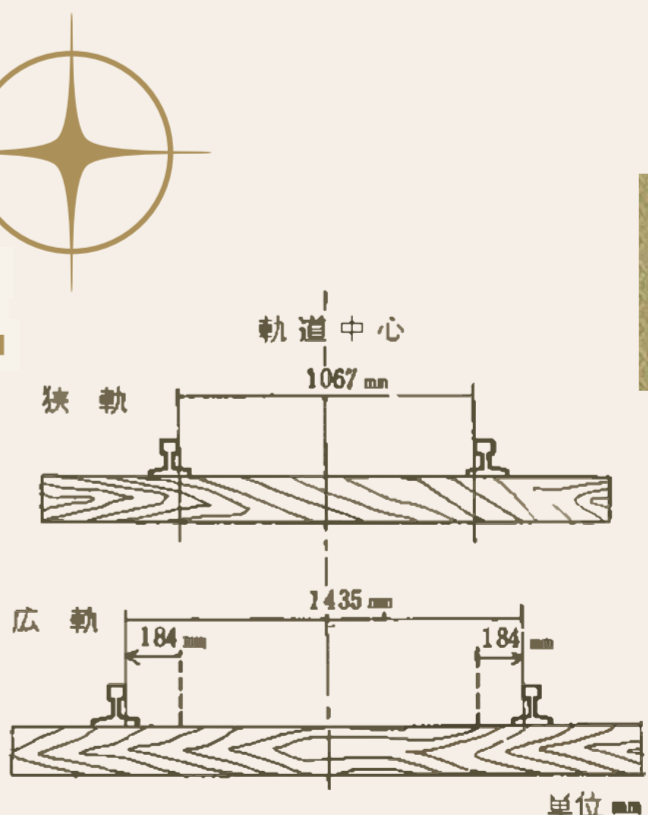

近鉄

名古屋線 軌間 古屋 拡幅 線

2019.11.19 (近畿日本鉄道) 名古屋線軌間拡幅60周年記念 伊勢中川から久居 210円

伊勢中川
工事完了日
S 34.11.19
久居

2019.11.20 (近畿日本鉄道) 名古屋線軌間拡幅60周年記念 久居から江戸橋 260円

久居
工事完了日
S 34.11.20
江戸橋

2019.11.21 (近畿日本鉄道) 名古屋線軌間拡幅60周年記念 江戸橋から豊津上野 210円

江戸橋
工事完了日
S 34.11.21
豊津上野

2019.11.22 (近畿日本鉄道) 名古屋線軌間拡幅60周年記念 豊津上野から白子 260円

豊津上野
工事完了日
S 34.11.22
白子

2019.11.23 (近畿日本鉄道) 名古屋線軌間拡幅60周年記念 白子から伊勢神戸 260円

白子
工事完了日
S 34.11.23
伊勢神戸

2019.11.23 (近畿日本鉄道) 名古屋線軌間拡幅60周年記念 伊勢神戸(鈴鹿市)から塩浜 300円

伊勢神戸
工事完了日
S 34.11.23
塩浜

2019.11.24 (近畿日本鉄道) 名古屋線軌間拡幅60周年記念 塩浜から近畿日本四日市 210円

塩浜
工事完了日
S 34.11.24
近畿日本四日市

2019.11.25 (近畿日本鉄道) 名古屋線軌間拡幅60周年記念 近畿日本四日市(近畿四日市)から富洲原 260円

近畿日本四日市
工事完了日
S 34.11.25
富洲原

2019.11.26 (近畿日本鉄道) 名古屋線軌間拡幅60周年記念 富洲原(川越富洲原)から近畿日本長島 300円

富洲原
工事完了日
S 34.11.26
近畿日本長島

2019.11.27 (近畿日本鉄道) 名古屋線軌間拡幅60周年記念 近畿日本長島(近鉄長島)から近畿日本名古屋 410円

近畿日本長島
工事完了日
S 34.11.27
近畿日本名古屋

60周年記念