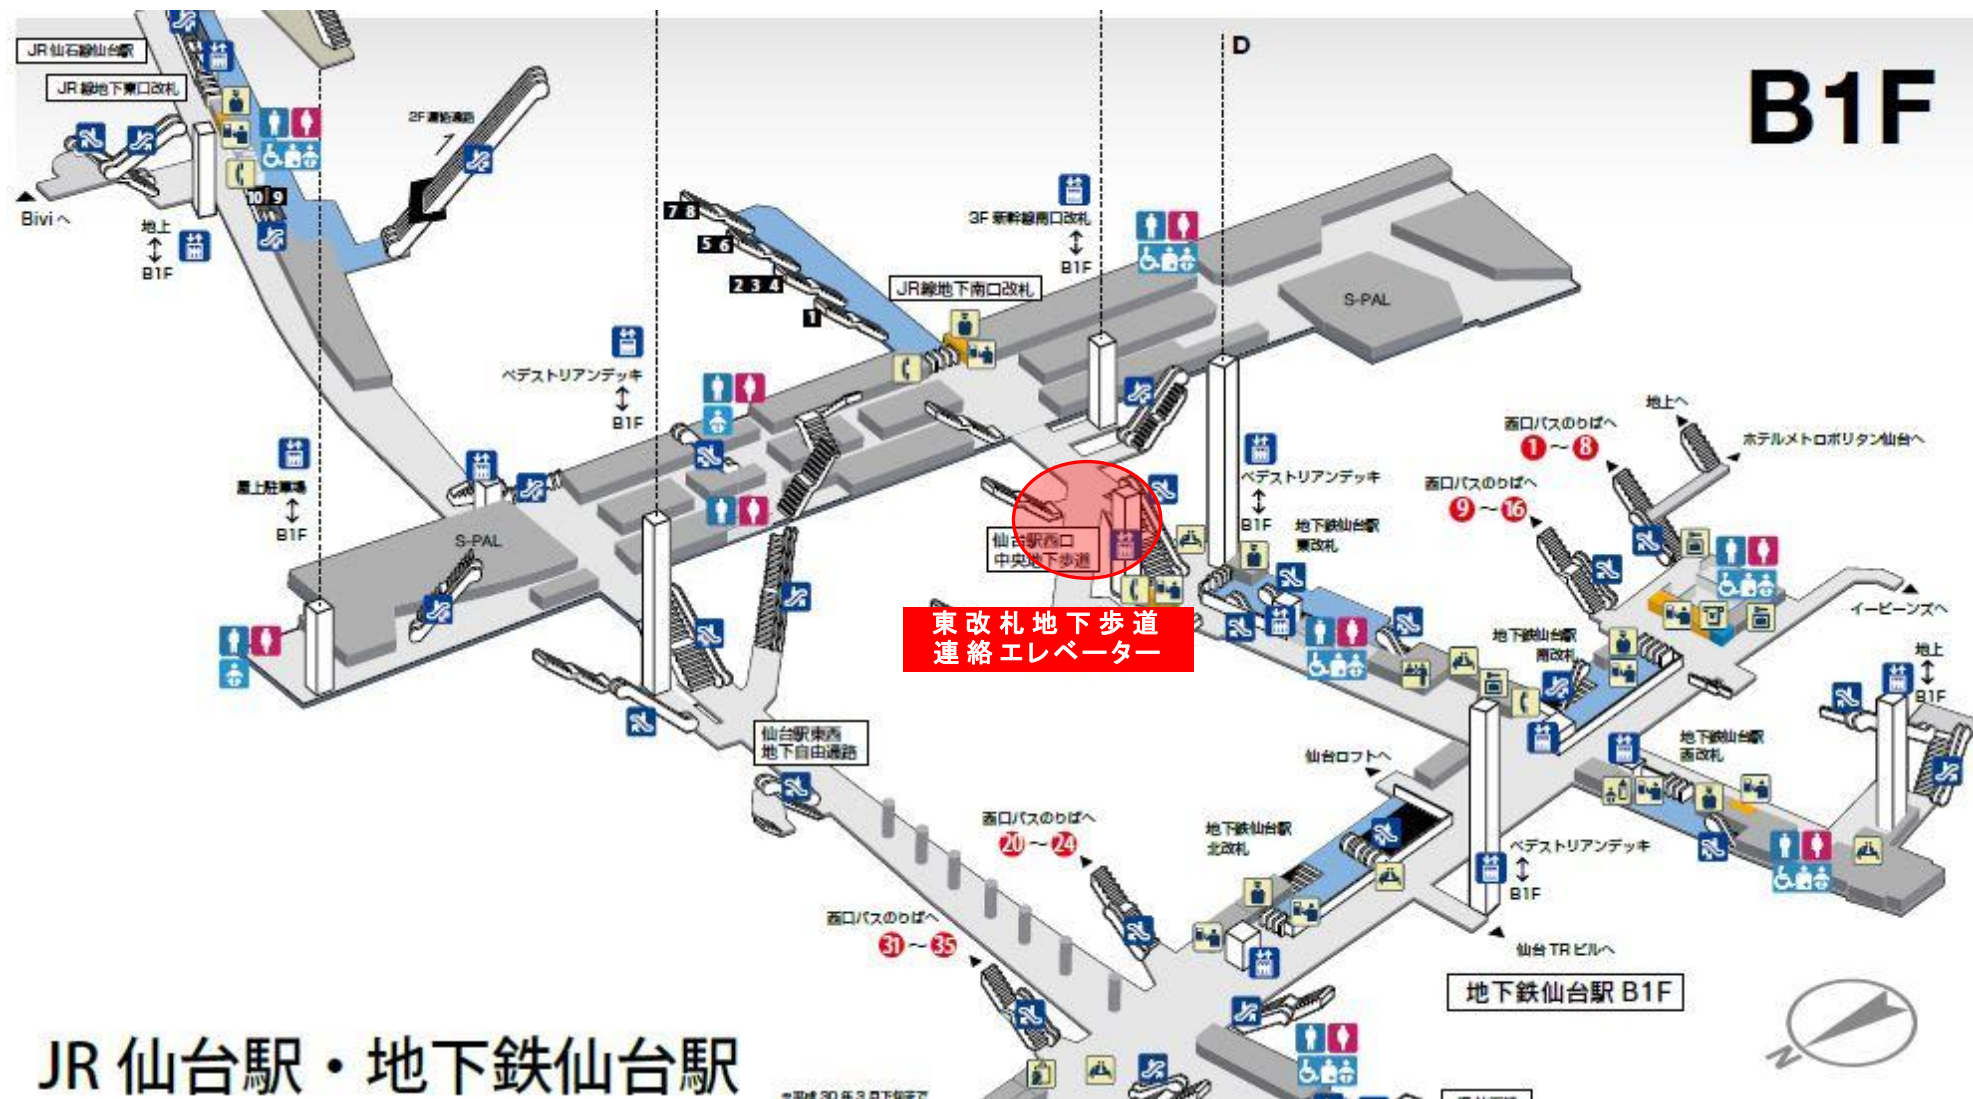

地下鉄東西線仙台駅のエレベーター運転再開のお知らせ

台風第19号の影響により、東西線仙台駅の東改札地下歩道連絡エレベーターが点検等のため運転を中止しておりましたが、本日11月18日(月)11時に復旧いたしました。長期間にわたり、お客様には大変ご迷惑をお掛けしました。

JR 仙台駅・地下鉄仙台駅

※平成30年3月地下歩道