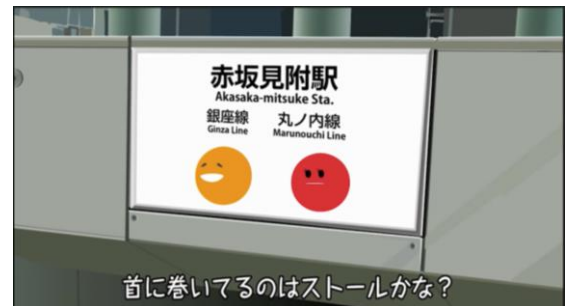

幸せな気持ちになれる動画をお楽しみいただくとともに、ぜひ、この春はメトロポイントクラブを活用し、おトクに色々な場所に出かけてみてください。

期間限定 WEB 動画公開の詳細は、別紙のとおりです。

動画イメージ

期間限定 Web 動画公開詳細

1 公開日時

- 第1弾「メトポな会話 その1 “銀座線×丸ノ内線篇”」 2018年3月23日（金）
 第2弾「メトポな会話 その2 “日比谷線×千代田線篇”」 2018年4月2日（月） 予定
 第3弾「メトポな会話 その3 “東西線×半蔵門線篇”」 2018年4月9日（月） 予定

2 公開先

東京メトロ公式 YouTube チャンネル (<https://www.youtube.com/user/TokyoMetroOfficial>)

3 動画内容

「もし路線同士が会話したら」をテーマに、中尾彬さんとみちよぱさんが東京メトロの各路線になりきり、メトロポイントクラブのサービス内容やメトロあるあるネタやなどを話す会話劇になっています。

収録の様子

動画イメージ

①中尾彬さんとみちよぱさんの絶妙な掛け合い

芸能界の大御所中尾彬さんと、軽快なトークで人気のファッションモデルみちよぱさんによる、思わずクスッと笑ってしまうようなトークは必聴です！

②東京メトロの小ネタ満載

各回の会話劇で取り上げる2路線に関する小ネタが随所に盛り込まれています。何気なく利用している東京メトロについて、新たな発見があるかもしれません。

【参考】メトロポイントクラブとは

あらかじめご登録いただいた PASMO のチャージ金額を使って当社線にご乗車いただくと乗車日数に応じて「平日3ポイント・土休日7ポイント」、1か月あたりのご乗車回数に応じて「10回のご乗車で10ポイント」を獲得いただけ、溜まったポイントを各駅の新機能券売機にて10ポイント=10円単位でチャージすることで、鉄道のきっぷ購入や電子マネーとしてご利用いただけるサービスです。

詳しくは、メトポ web サイト (<http://www.metpo.jp/>) をご確認ください。

※3月24日（土）9:00 からご登録いただけます。

※定期券、企画券区間内のご乗車は、ポイント進呈の対象外です。

▼収録秘話

この日の収録は、トレードマークの「ねじねじ」をシックなワインレッドのニットに合わせた中尾さんと、黄色い鍵編みニットで春らしい装いのみちよばさんの二人を主演に行われました。

大御所のオーラ漂う中尾さんですが、収録前にはギャグで周りを和ませるなど、気づかいを感じさせる一面も。みちよばさんも元気なあいさつと共に収録に挑んでくれました。収録が開始すると、二人は真剣モードに。事前に渡していた台本にメモをし、セリフを自分のものにしてきてくれていた中尾さんからはプロの役者魂が感じられました。みちよばさんはあまり経験がないとは思えないほど自然な演技で、中尾さんに対しても物怖じしない様子で役をこなしてくれました。監督からの細かい要求にも、快く対応してくれた二人でしたが、途中台本に対して「ここは新サービスが伝わりづらいんじゃないの？」という指摘もあるなど、今回の仕事に対して真摯に取り組む二人の姿が印象的な収録となりました。休憩中には電車のお話で盛り上がり、中尾さんは上野～銀座間を東京メトロでよく移動するなど、メトロユーザーであることも発覚。とても楽しく、笑いの絶えない収録となりました。