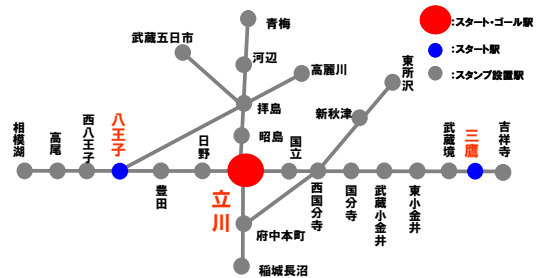

○ゴール駅（賞品引き換え・抽選会場）

立川駅（専用カウンター） 【賞品引き換え及び抽選会時間】 10:00～17:00

※10月8日（土）のみ ecute 立川2階改札外メインエントランスで 10:00～19:30

○スタンプ設置駅

スタンプ駅には、各駅個性溢れる異なるデザインの列車スタンプとプラレールを設置いたします。

中央線：吉祥寺駅、三鷹駅、武蔵境駅、東小金井駅、武蔵小金井駅、国分寺駅、西国分寺駅、

国立駅、立川駅、日野駅、豊田駅、八王子駅、西八王子駅、高尾駅、相模湖駅

武蔵野線：東所沢駅、新秋津駅

南武線：府中本町駅、稲城長沼駅

青梅線：昭島駅、拝島駅、河辺駅、青梅駅

五日市線：武蔵五日市駅

八高線：高麗川駅

【スタンプ設置時間】 10:00～16:00

4. 賞品

(1) スタンプを3個以上と ecute 立川にて Suica で 500 円（税込）以上お買物をしたレシートを集めると、ゴール駅（立川駅）の専用カウンターで、「鉄道の日記念スタンプラリー 特製オリジナルステッカー」がもらえます（先着 2 万名様）。