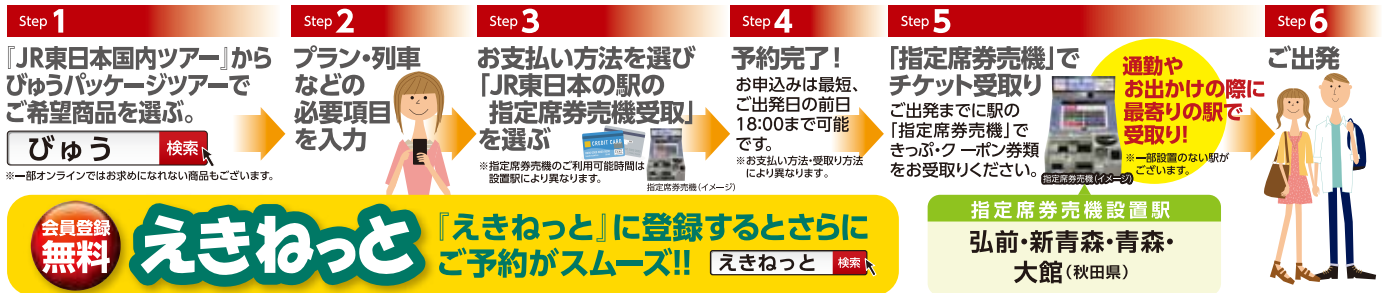

お知らせ

びゅうプラザ弘前駅は 2020年3月31日(火)をもって 営業を終了することになりました。

これまでご愛顧いただきまして、誠にありがとうございました。

2020年4月1日以降のびゅう旅行商品のお求めは
インターネット(えきねっと)、電話(びゅう予約センター)、
他店舗(びゅうプラザ等)のご利用をお願い申し上げます。

インターネットオンラインでのお申込み

前日18:00までお申込み可能なコースもございます。

びゅうオンライン予約から出発までの流れ ネットで旅行予約、「指定席券売機」でチケット受取り! ※インターネット接続にかかる費用はお客さま負担となります。

会員登録
無料

えきねっと

「えきねっと」に登録するとさらに
ご予約がスムーズ!!

えきねっと

電話でのお申込み

びゅう予約センター

国内商品