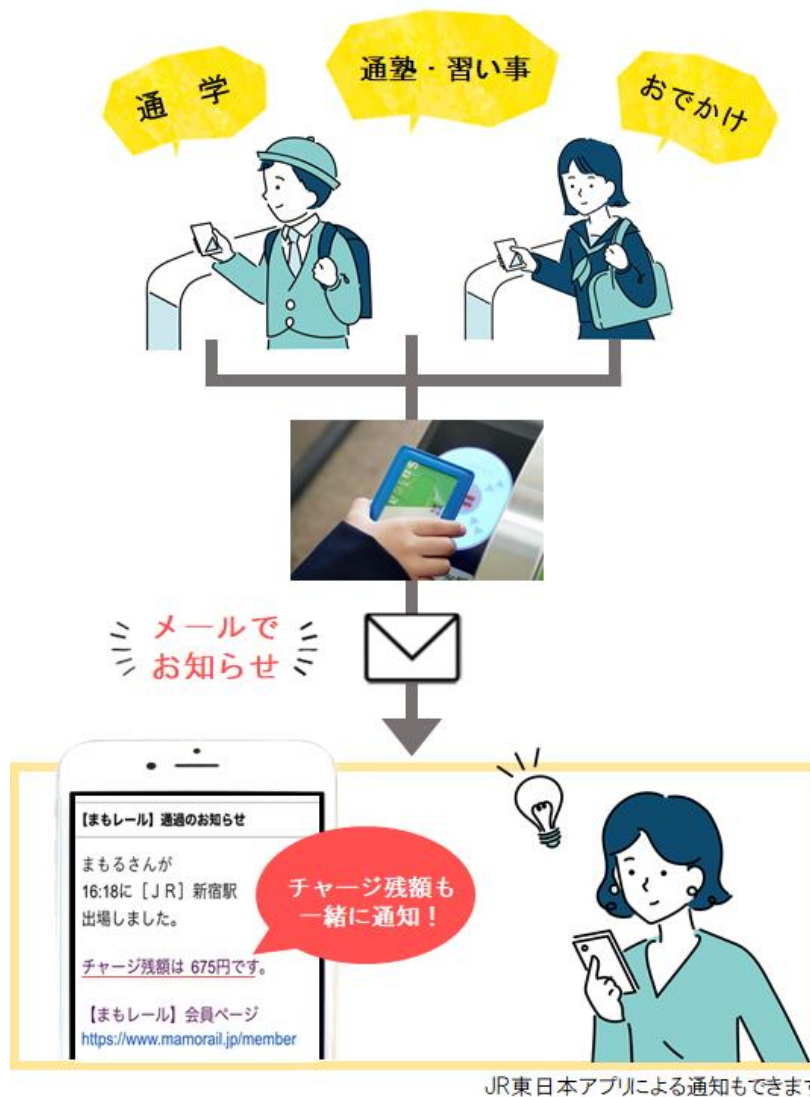

●「まもレール」サービス概要

お子さまが、「Suica」または「PASMO」で対象駅の自動改札を通過すると、ご登録いただいた保護者のスマートフォンなどの電子メールに「利用駅」「通過時刻」「チャージ残額」が通知されます。お子さまの居場所の確認だけでなく、チャージ残額やお子さまのお迎え時間の確認など便利にお使いいただくこともできます。

(1) 対象者

小学生、中学生、高校生（満 18 歳の 3 月 31 日まで）

(2) 対象の I C カード

「Suica」「PASMO」※無記名式の「Suica」「PASMO」およびモバイル Suica はご利用いただけません。

(3) 利用料金

月額 500 円（税抜） ※お子さま 1 人、保護者 1 通知先の場合。

(4) 電子メールへの配信イメージ

- ・「Suica」は、東日本旅客鉄道株式会社の登録商標です。
- ・「PASMO」は、株式会社パスモの登録商標です。
- ・株式会社パスモ商標利用許諾済 第 108 号