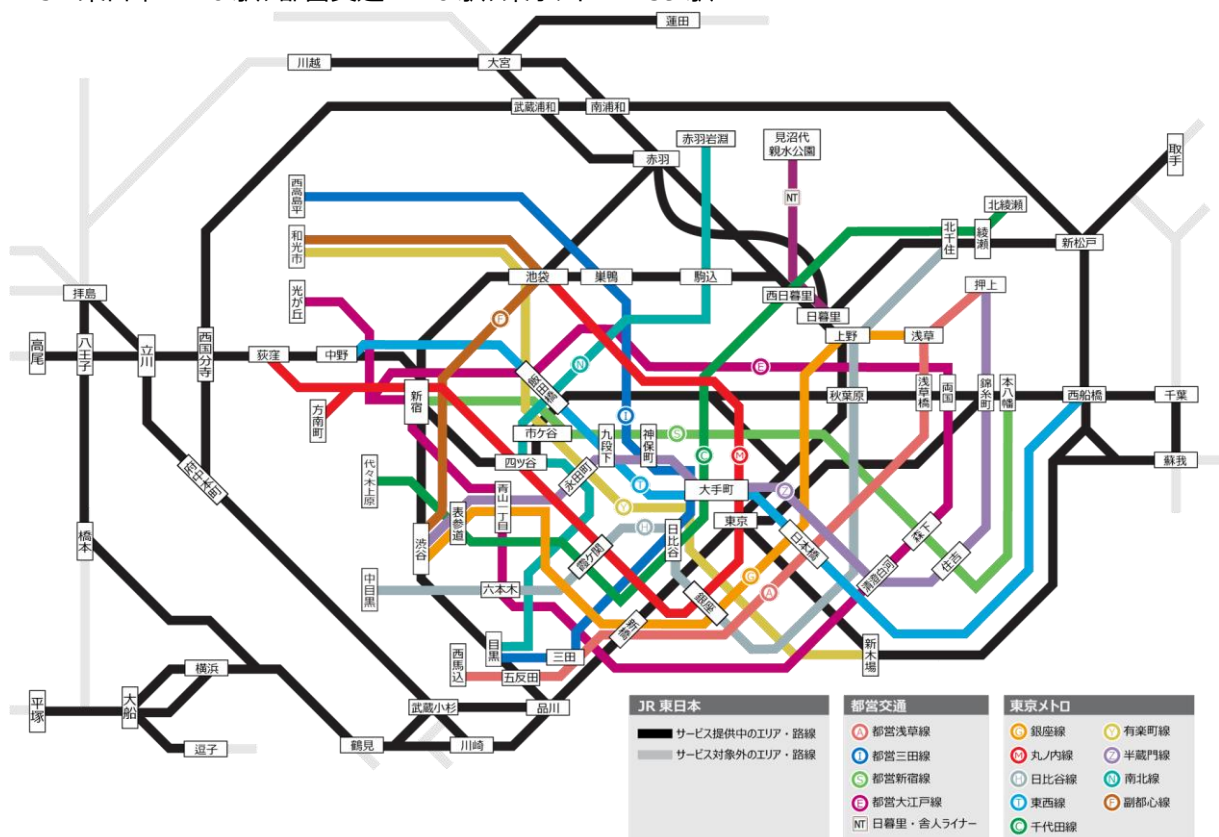

2020年1月31日
東日本旅客鉄道株式会社
東京都交通局
東京地下鉄株式会社
セントラル警備保障株式会社

「ピッと改札、あんしん通知。」

JR 東日本 子ども見守りサービス「まもレール」は4月1日より 都営交通と東京メトロを加えた首都圏 495 駅に拡大します

- 東日本旅客鉄道株式会社（本社：東京都渋谷区、代表取締役社長：深澤祐二／以下「JR 東日本」）、東京都交通局（以下「都営交通」）、東京地下鉄株式会社（本社：東京都台東区、代表取締役社長：山村明義／以下「東京メトロ」）とセントラル警備保障株式会社（本社：東京都新宿区、代表取締役執行役員社長：澤本尚志／以下「CSP」）は、これまでに子ども見守りサービス『まもレール』参画に関する基本協定を締結し、サービス開始に向け準備を進めてきました。
- このたび、子ども見守りサービス「まもレール」は2020年4月1日よりサービス対象駅をJR 東日本管内 246 駅に都営交通と東京メトロを加えた首都圏 495 駅に拡大します。
- また、今回のサービス対象駅拡大を記念しまして、入会キャンペーンを実施いたします。

1. 「まもレール」サービス対象駅の拡大について

(1) 時期

2020年4月1日（水）始発から

(2) 対象駅

首都圏 495 駅※詳細は別紙1を参照してください

・JR 東日本 246 駅、都営交通 110 駅、東京メトロ 139 駅