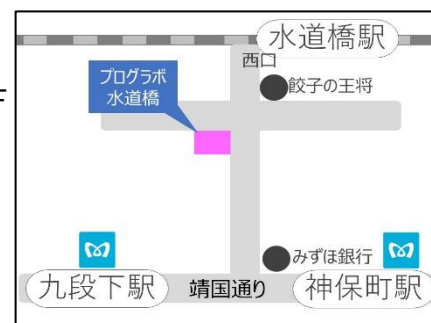

今回の開講にあたり、実際の授業に近い形で「AI 開発」に触れていただく無料体験会を2021年1月から開催します。

東京メトロでは、未来を担う子どもたちが活き活きと過ごせる沿線づくりを目指し、今後も新しいサービスをご提案してまいります。

「AI ラボ」の詳細は、別紙のとおりです。

授業イメージ

AI 開発講座「AI ラボ」 詳細

1 講座概要

AI 開発の基礎となるプログラミング言語「Python」や画像処理等の機械学習モデルの作成を通して AI 開発を横断的に学び、さらには社会課題と紐づけながら行う実践的な授業を行うことで、実社会で生かせる技術の習得を目指します。

2 対象

中学生、高校生 ※小学生、大学生以上の方のご受講は応相談

3 開講場所

- (名称) プログラボ水道橋
 (住所) 東京都千代田区神田三崎町 3-3-20 VORT 水道橋 II 5F
 JR 水道橋駅徒歩 2 分、東京メトロ九段下駅及び
 神保町駅徒歩 8 分
 (開講日) 2021 年 4 月 18 日 (日)

**4 講座内容**

(実施内容) AI 開発に関する実践的な授業

～カリキュラム例～