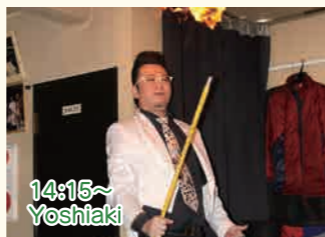

# 2019 釜石駅前夏祭り

日付 2019年7月14日(日)

時間 10:00~20:00

場所 釜石駅前広場

ステージイベント  
飲食・物販イベント開催!

●マイヤ釜石 ●サン・フィッシュ釜石 ●シーブラザ釜石  
各店イベント開催!

出演アーティスト ※他多数出演!