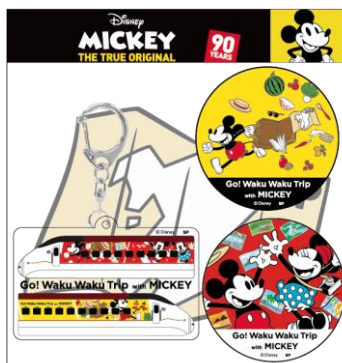

【グッズイメージ】

セットイメージ