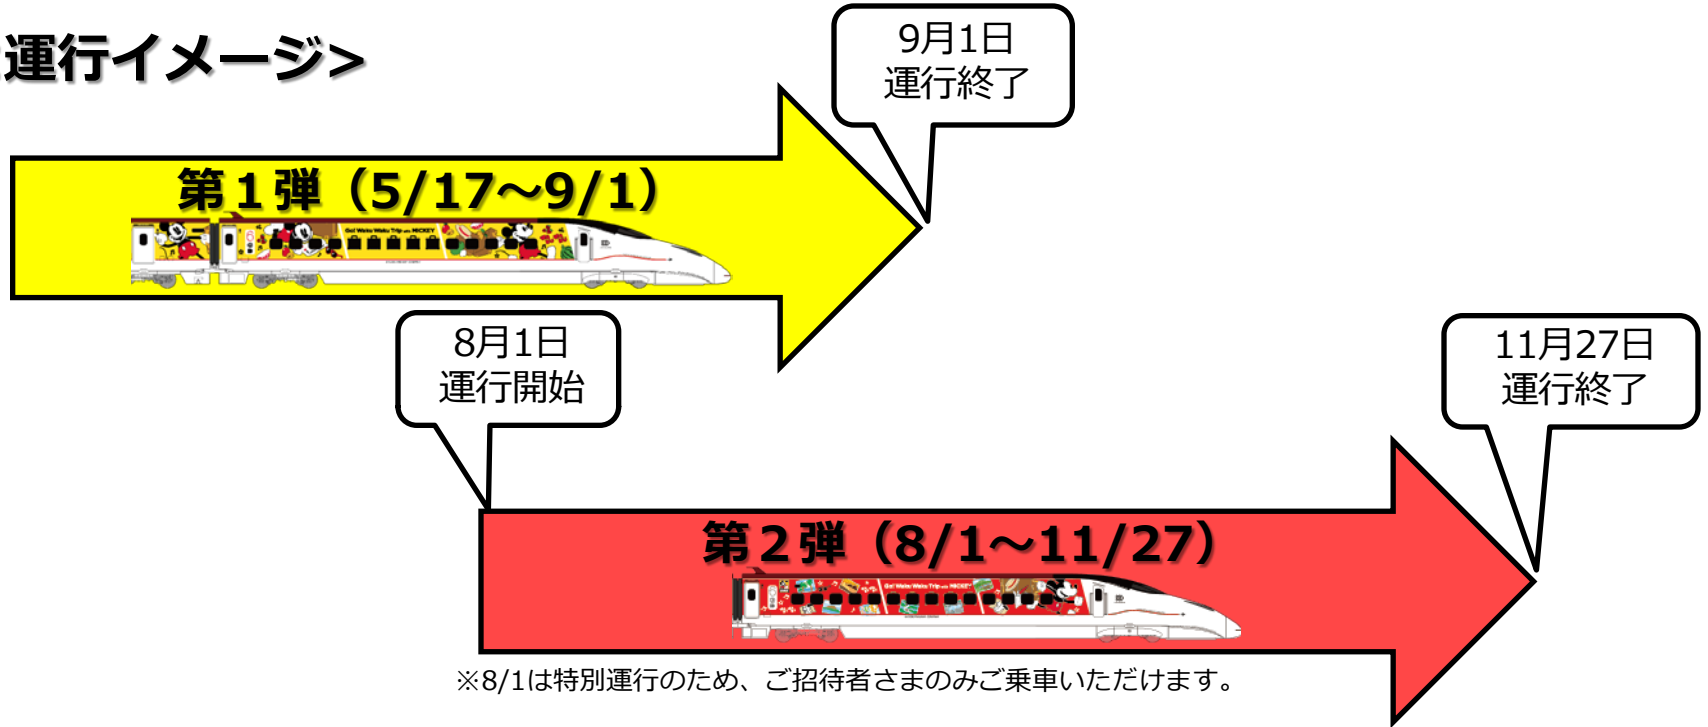

『JR九州 Waku Waku Trip 新幹線』の 運行期間について

<運行イメージ>

- 第1弾デザインの新幹線は9月1日までの運行を予定しています。
- 第2弾デザインの新幹線は11月27日までの運行を予定しています。

※運行スケジュールは予告なく変更する場合がありますほか、車両検査等により運転しない日もありますのでご了承下さい。
※運行スケジュールの変更によるきっぷの払いもどしには、所定の手数料が必要です。