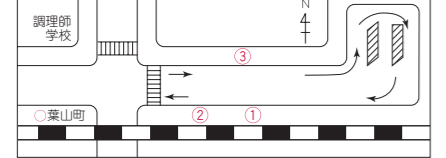

地下鉄北仙台駅1番のりば 三条町経由 地下鉄北仙台駅～川内駅線

平日		土曜		休日	
地下鉄北 仙台駅行	川内駅行	地下鉄北 仙台駅行	川内駅行	地下鉄北 仙台駅行	川内駅行
70	70	70	70	70	70
川内駅発	地下鉄北 仙台駅発	川内駅発	地下鉄北 仙台駅発	川内駅発	地下鉄北 仙台駅発
7.05	7.30	9.13	7.30	9.13	7.30
8.05	8.30	11.13	8.58	11.13	8.58
9.05	9.30	13.43	9.58	13.43	9.58
10.05	10.30	15.13	11.58	15.13	11.58
11.05	11.30	17.13	14.28	17.13	14.28
12.05	12.30	19.13	15.58	19.13	15.58
13.05	13.30	17.58	17.58	17.58	17.58
14.05	14.30	17.58	17.58	17.58	17.58
15.05	15.30	17.58	17.58	17.58	17.58
16.05	16.30	17.58	17.58	17.58	17.58
17.05	17.30	17.58	17.58	17.58	17.58
18.05	18.30	17.58	17.58	17.58	17.58
19.05	19.30	17.58	17.58	17.58	17.58
20.05	20.30	17.58	17.58	17.58	17.58
21.05	21.30	17.58	17.58	17.58	17.58
14回	14回	6回	7回	6回	7回

八木山動物公園駅3番のりば 工学部経由 宮教大・青葉台線

平日		土曜		休日	
青葉台行	八木山動物公園 行	青葉台行	八木山動物公園 行	青葉台行	八木山動物公園 行
10	10	10	10	10	10
八木山動物 公園駅発	青葉台 宮教大前発	八木山動物 公園駅発	青葉台 宮教大前発	八木山動物 公園駅発	青葉台 宮教大前発
7.48	6.27	6.30	7.49	6.50	7.23
8.24	7.20	7.23	9.19	7.20	7.23
9.46	8.20	8.23	10.49	8.17	8.20
10.48	9.17	9.20	11.49	9.47	9.50
11.48	10.17	10.20	12.49	11.17	11.20
12.48	11.17	11.20	13.49	12.17	12.20
13.48	12.17	12.20	15.19	13.17	13.20
14.48	13.17	13.20	16.49	14.17	14.20
15.48	14.17	14.20	17.49	15.47	15.50
16.48	15.17	15.20	18.49	16.17	16.20
17.48	16.17	16.20	19.49	17.17	17.20
18.48	17.17	17.20	19.49	18.17	18.20
19.48	18.17	18.20	19.49	19.17	19.20
20.48	19.17	19.20	19.49	20.17	20.20
21.48	20.17	20.20	19.49	20.17	20.20
21.48	21.17	21.20	19.49	20.17	20.20
15回	16回	16回	11回	13回	13回

【のりば案内】

地下鉄北仙台駅