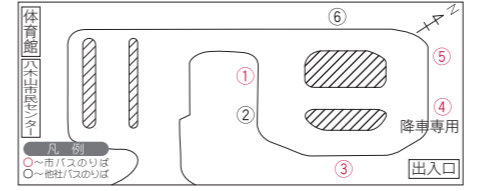

【のりば案内】

地下鉄北仙台駅

【のりば案内】

仙台駅前

八木山動物公園駅

※ノンステップ(ワンステップ)バスの運行情報の確認は各営業所にお問い合わせください。

この時刻表はリサイクルできます。