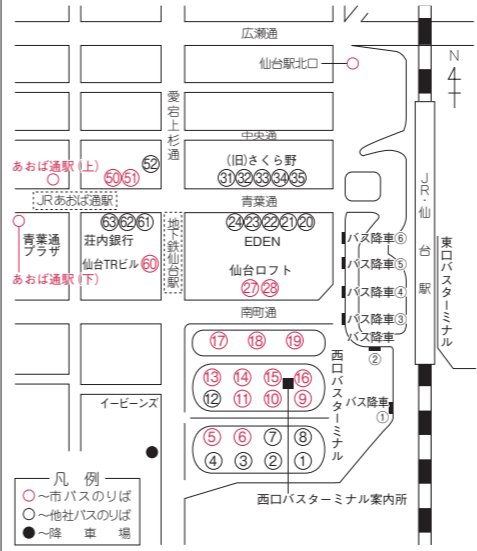

仙台駅15番のりば 東北大学病院前・尚綱学院前経由 交通公園線

平日		土曜		休日	
交通公園前 行	東北大学病院前 行	交通公園前 行	東北大学病院前 行	交通公園前 行	東北大学病院前 行
830	S830	830	S830	830	S830
川内営業所 前	川内営業所 前	川内営業所 前	川内営業所 前	川内営業所 前	川内営業所 前
6.58	7.11	7.05	7.18	7.05	7.18
7.11	7.24	7.18	7.31	7.18	7.31
8.11	8.24	8.26	8.39	8.26	8.39
9.11	9.24	9.26	9.39	9.26	9.39
10.11	10.24	10.26	10.39	10.26	10.39
11.11	11.24	11.26	11.39	11.26	11.39
12.11	12.24	12.26	12.39	12.26	12.39
13.11	13.24	13.26	13.39	13.26	13.39
14.11	14.24	14.26	14.39	14.26	14.39
15.11	15.24	15.26	15.39	15.26	15.39
16.11	16.24	16.26	16.39	16.26	16.39
17.11	17.24	17.26	17.39	17.26	17.39
18.11	18.24	18.26	18.39	18.26	18.39
19.11	19.24	19.26	19.39	19.26	19.39
20.11	20.24	20.26	20.39	20.26	20.39
21.05	21.18	21.05	21.18	21.05	21.18
21.05	21.18	21.05	21.18	21.05	21.18
42回	42回	29回	31回	29回	29回

八木山動物公園駅3番のりば 工学部経由 宮教大・青葉台線

平日		土曜		休日	
青葉台行	八木山動物公園 行	青葉台行	八木山動物公園 行	青葉台行	八木山動物公園 行
10	10	10	10	10	10
八木山動物 公園駅発	青葉台 宮教大前発	八木山動物 公園駅発	青葉台 宮教大前発	八木山動物 公園駅発	青葉台 宮教大前発
7.48	6.27	6.30	7.49	6.50	7.23
8.24	7.20	7.23	9.19	7.20	7.23
9.46	8.20	8.23	10.49	8.17	8.20
10.48	9.17	9.20	11.49	9.47	9.50
11.48	10.17	10.20	12.49	11.17	11.20
12.48	11.17	11.20	13.49	12.17	12.20
13.48	12.17	12.20	15.19	13.17	13.20
14.48	13.17	13.20	16.49	14.17	14.20
15.48	14.17	14.20	17.49	15.47	15.50
16.48	15.17	15.20	18.49	16.17	16.20
17.48	16.17	16.20	19.49	17.17	17.20
18.48	17.17	17.20	19.49	18.17	18.20
19.48	18.17	18.20	19.49	19.17	19.20
20.48	19.17	19.20	19.49	20.17	20.20
21.48	20.17	20.20	19.49	20.17	20.20
21.48	21.17	21.20	19.49	20.17	20.20
15回	16回	16回	11回	13回	13回

【のりば案内】

地下鉄北仙台駅

【のりば案内】

仙台駅前

八木山動物公園駅

※ノンステップ(ワンステップ)バスの運行情報の確認は各営業所にお問い合わせください。

この時刻表はリサイクルできます。