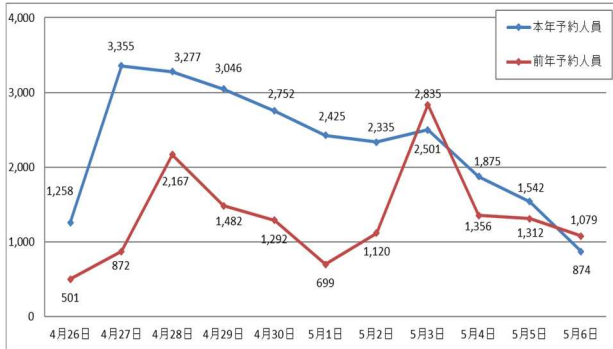

お知らせ

2019年4月12日
西日本旅客鉄道株式会社
米子支社

ゴールデンウィーク期間中の指定席ご予約状況について

1. 概況

4月11日(木)現在、ゴールデンウィーク期間中(4月26日(金)～5月6日(月))の予約席数について、前年同日比較で、入り込みが171.5%、送り出しが169.1%となっています。
ピークは、入り込みが4月27日(土)28日(日)、送り出しが5月5日(日)となっています。

2. 指定席の発売状況について

【スーパーはくと】

- ・入り込み：ほとんどの列車でお席に余裕がございます。
なお、4月27日(土)28日(日)の3・5号は、ほぼ満席となっております。
- ・送り出し：ほとんどの列車でお席に余裕がございます。
なお、5月5日(日)の8・10・12号は、ほぼ満席となっております。

【スーパーいなば】

- ・入り込み：ほとんどの列車でお席に余裕がございます。
なお、3号は4月27日(土)28日(日)で、ほぼ満席となっております。
- ・送り出し：どの列車もお席に余裕がございます。

【スーパーおき】

- ・入り込み：どの列車もお席に余裕がございます。
- ・送り出し：ほとんどの列車でお席に余裕がございます。
なお、4月28日(日)の1号は、ほぼ満席となっております。

■曜日配列

月日	4/26	4/27	4/28	4/29	4/30	5/1	5/2	5/3	5/4	5/5	5/6
本年	金	土	日	月	火	水	木	金	土	日	月
前年	木	金	土	日	月	火	水	木	金	土	日

▽日別入り込み数▽

▽日別送り出し数▽

▽列車別入り込み数▽

(単位：人/%)

入り込み	本年			前年(同曜)			前年比(同日比較)	
	定員	予約席数	予約率	定員	予約席数	予約率	定員	予約席数
関東・関西・山陽地区から山陰へ								
やくも	41,996	13,354	31.8%	38,434	7,539	19.6%	109.3%	177.1%
サンライズ出雲	2,044	1,726	84.4%	1,898	1,670	88.0%	107.7%	103.4%
スーパーはくと	15,320	6,807	44.4%	14,238	3,704	26.0%	107.6%	183.8%
スーパーいなば	5,376	1,677	31.2%	4,090	911	22.3%	131.4%	184.1%
スーパーおき	3,744	1,676	44.8%	3,256	891	27.4%	115.0%	188.1%
合計	68,480	25,240	36.9%	61,916	14,715	23.8%	110.6%	171.5%