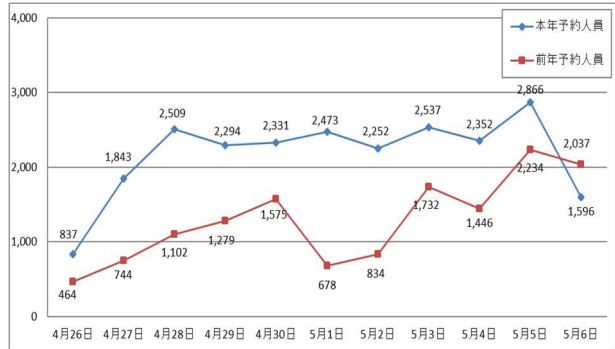

【スーパーはくと】

- ・入り込み：ほとんどの列車でお席に余裕がございます。
なお、4月27日(土)28日(日)の3・5号は、ほぼ満席となっております。
- ・送り出し：ほとんどの列車でお席に余裕がございます。
なお、5月5日(日)の8・10・12号は、ほぼ満席となっております。

【スーパーいなば】

- ・入り込み：ほとんどの列車でお席に余裕がございます。
なお、3号は4月27日(土)28日(日)で、ほぼ満席となっております。
- ・送り出し：どの列車もお席に余裕がございます。

【スーパーおき】

- ・入り込み：どの列車もお席に余裕がございます。
- ・送り出し：ほとんどの列車でお席に余裕がございます。
なお、4月28日(日)の1号は、ほぼ満席となっております。

■曜日配列

月日	4/26	4/27	4/28	4/29	4/30	5/1	5/2	5/3	5/4	5/5	5/6
本年	金	土	日	月	火	水	木	金	土	日	月
前年	木	金	土	日	月	火	水	木	金	土	日

▽日別入り込み数▽

▽日別送り出し数▽

▽列車別入り込み数▽

(単位：人/%)

入り込み	本年			前年(同曜)			前年比(同日比較)	
	定員	予約席数	予約率	定員	予約席数	予約率	定員	予約席数
関東・関西・山陽地区から山陰へ								
やくも	41,996	13,354	31.8%	38,434	7,539	19.6%	109.3%	177.1%
サンライズ出雲	2,044	1,726	84.4%	1,898	1,670	88.0%	107.7%	103.4%
スーパーはくと	15,320	6,807	44.4%	14,238	3,704	26.0%	107.6%	183.8%
スーパーいなば	5,376	1,677	31.2%	4,090	911	22.3%	131.4%	184.1%
スーパーおき	3,744	1,676	44.8%	3,256	891	27.4%	115.0%	188.1%
合計	68,480	25,240	36.9%	61,916	14,715	23.8%	110.6%	171.5%

▽列車別送り出し数▽

(単位：人/%)

送り出し	本年			前年(同曜)			前年比(同日比較)	
	定員	予約席数	予約率	定員	予約席数	予約率	定員	予約席数
山陰から関東・関西・山陽地区へ								
やくも	42,114	12,309	29.2%	38,552	7,243	18.8%	109.2%	169.9%
サンライズ出雲	1,898	1,753	92.4%	2,044	1,317	64.4%	92.9%	133.1%
スーパーはくと	15,436	6,419	41.6%	14,356	3,874	27.0%	107.5%	165.7%
スーパーいなば	5,376	1,590	29.6%	4,090	824	20.1%	131.4%	193.0%
スーパーおき	3,802	1,819	47.8%	3,316	867	26.1%	114.7%	209.8%
合計	68,626	23,890	34.8%	62,358	14,125	22.7%	110.1%	169.1%