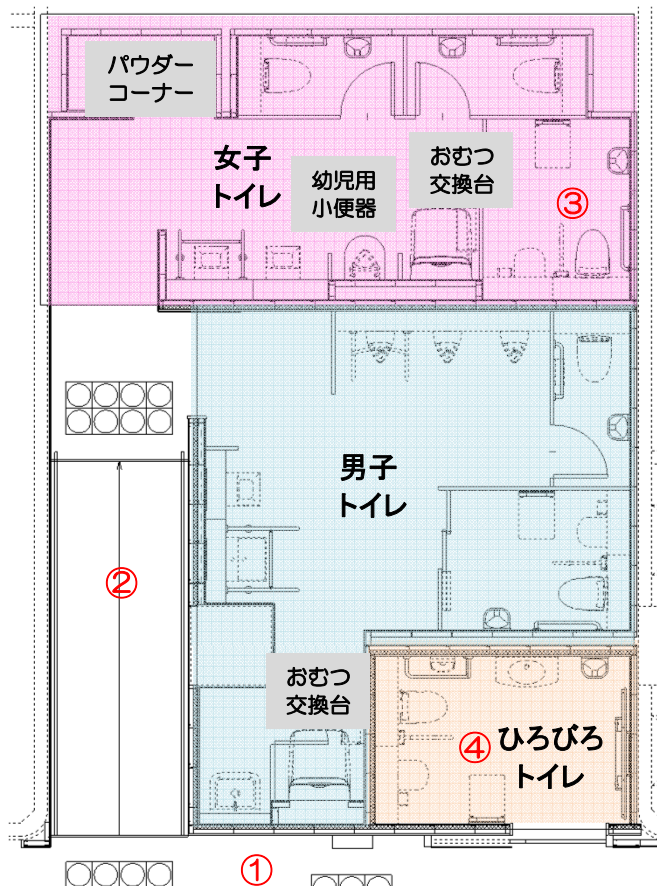

長町一丁目駅のトイレ改修が完了しました

パウダーコーナー

おむつ交換台
(男女両トイレに設置)

幼児用小便器

① トイレ全景

② トイレの入口は段差の無いスロープになりました。

③ ひろびろトイレの利用集中を分散するため、車いすの方、オストメイトの方もご利用頂ける便房を男女トイレ内に各1ヶ所設けました。

④ ひろびろトイレをリニューアルしました。