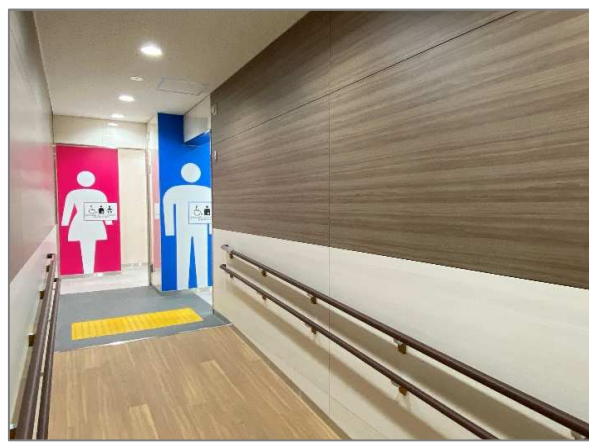

長町一丁目駅のトイレ改修が完了しました

パウダーコーナー

おむつ交換台
(男女両トイレに設置)

幼児用小便器

① トイレ全景

② トイレの入口は段差の無いスロープになりました。

③ ひろびろトイレの利用集中を分散するため、車いすの方、オストメイトの方もご利用頂ける便房を男女トイレ内に各1ヶ所設けました。

④ ひろびろトイレをリニューアルしました。