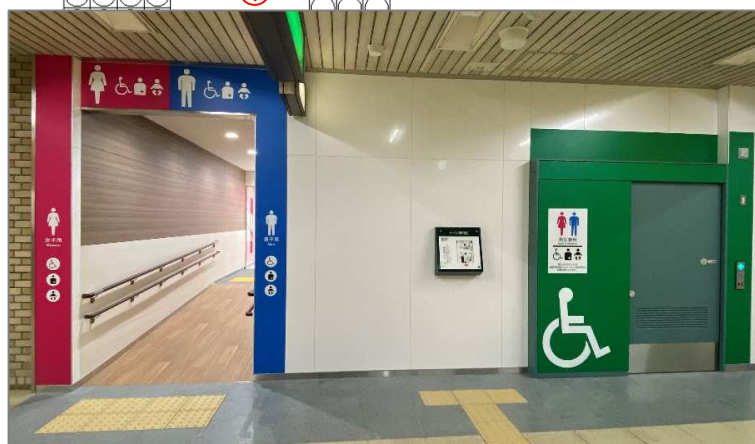

長町一丁目駅のトイレ改修が完了しました

パウダーコーナー

おむつ交換台
(男女両トイレに設置)

幼児用小便器

① トイレ全景

② トイレの入口は段差の無いスロープになりました。

③ ひろびろトイレの利用集中を分散するため、車いすの方、オストメイトの方もご利用頂ける便房を男女トイレ内に各1ヶ所設けました。

④ ひろびろトイレをリニューアルしました。