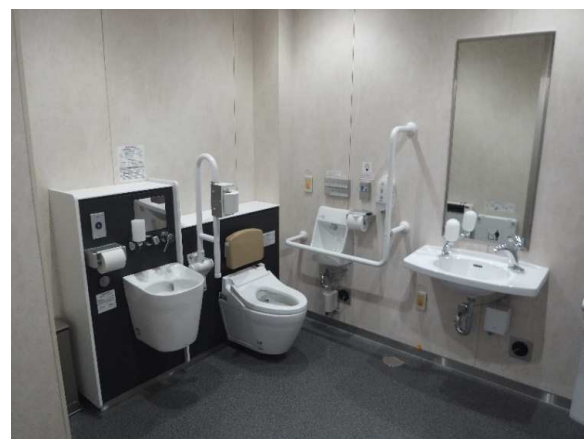

黒松駅のトイレ改修が完了しました

幼児用小便器
パウダーコーナー

① トイレ全景

おむつ交換台 (男女両トイレに設置)

② ひろびろトイレの利用集中を分散するため、車いすの方、オストメイトの方もご利用頂ける便房を男女トイレ内に各1ヶ所設けました。

③ ひろびろトイレをリニューアルしました。