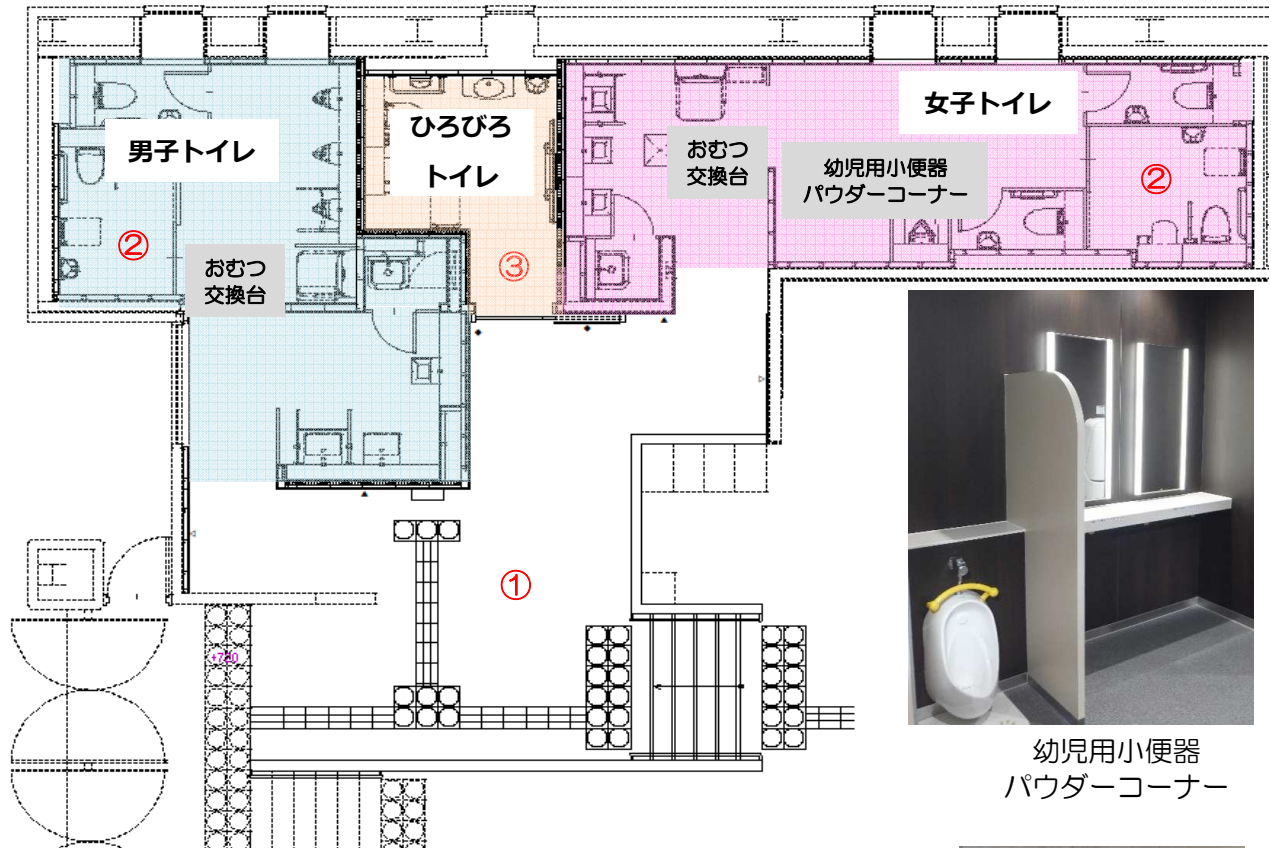

黒松駅のトイレ改修が完了しました

幼児用小便器
パウダーコーナー

① トイレ全景

おむつ交換台 (男女両トイレに設置)

② ひろびろトイレの利用集中を分散するため、車いすの方、オストメイトの方もご利用頂ける便房を男女トイレ内に各1ヶ所設けました。

③ ひろびろトイレをリニューアルしました。