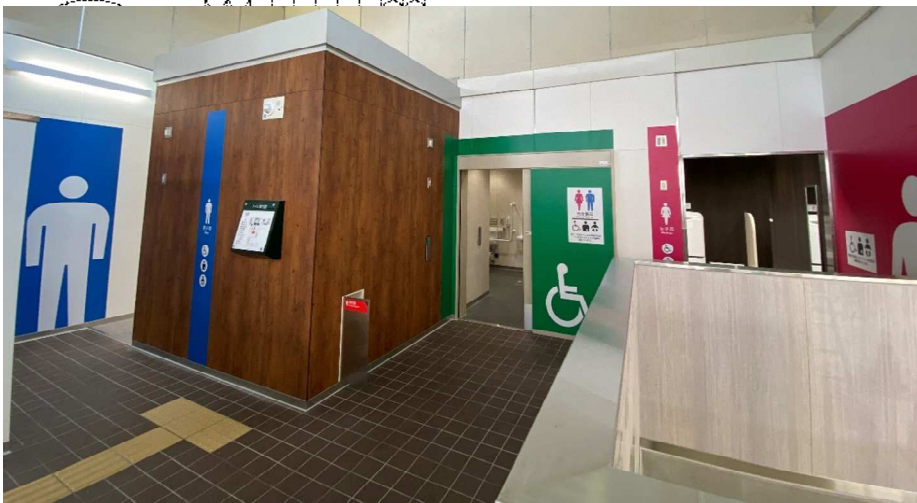

黒松駅のトイレ改修が完了しました

幼児用小便器
パウダーコーナー

① トイレ全景

おむつ交換台 (男女両トイレに設置)

② ひろびろトイレの利用集中を分散するため、車いすの方、オストメイトの方もご利用頂ける便房を男女トイレ内に各1ヶ所設けました。

③ ひろびろトイレをリニューアルしました。