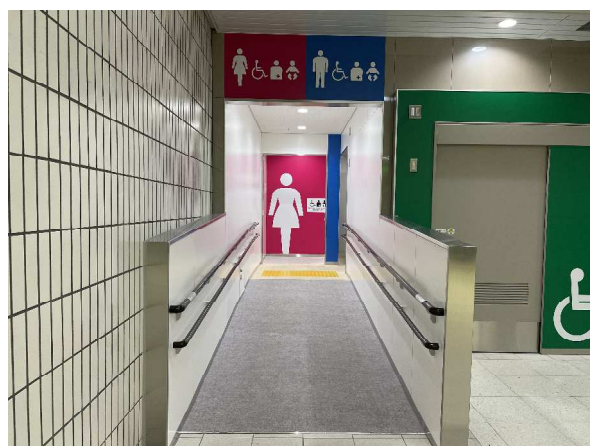

愛宕橋駅のトイレ改修が完了しました

パウダーコーナー

おむつ交換台
(男女両トイレに設置)

幼児用小便器

① トイレ全景

② トイレの入口は段差の無いスロープになりました。

③ ひろびろトイレの利用集中を分散するため、車いすの方、オストメイトの方もご利用頂ける便房を男女トイレ内に各1ヶ所設けました。

④ ひろびろトイレをリニューアルしました。