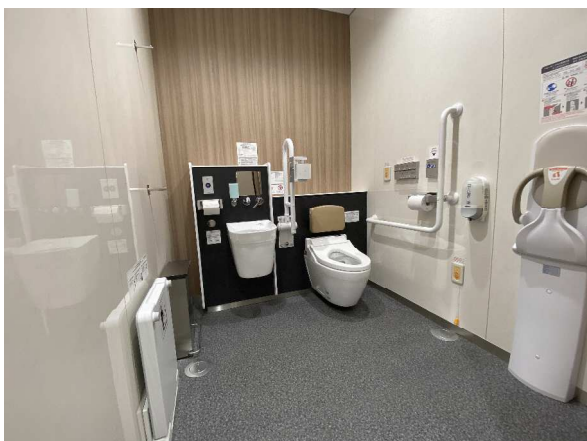

愛宕橋駅のトイレ改修が完了しました

パウダーコーナー

おむつ交換台
(男女両トイレに設置)

幼児用小便器

① トイレ全景

② トイレの入口は段差の無いスロープになりました。

③ ひろびろトイレの利用集中を分散するため、車いすの方、オストメイトの方もご利用頂ける便房を男女トイレ内に各1ヶ所設けました。

④ ひろびろトイレをリニューアルしました。