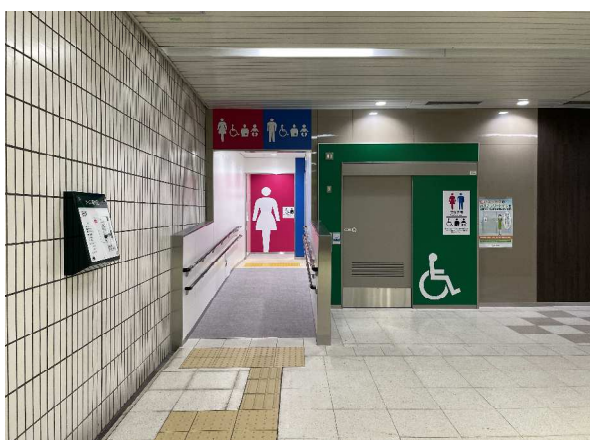

愛宕橋駅のトイレ改修が完了しました

パウダーコーナー

おむつ交換台
(男女両トイレに設置)

幼児用小便器

① トイレ全景

② トイレの入口は段差の無いスロープになりました。

③ ひろびろトイレの利用集中を分散するため、車いすの方、オストメイトの方もご利用頂ける便房を男女トイレ内に各1ヶ所設けました。

④ ひろびろトイレをリニューアルしました。