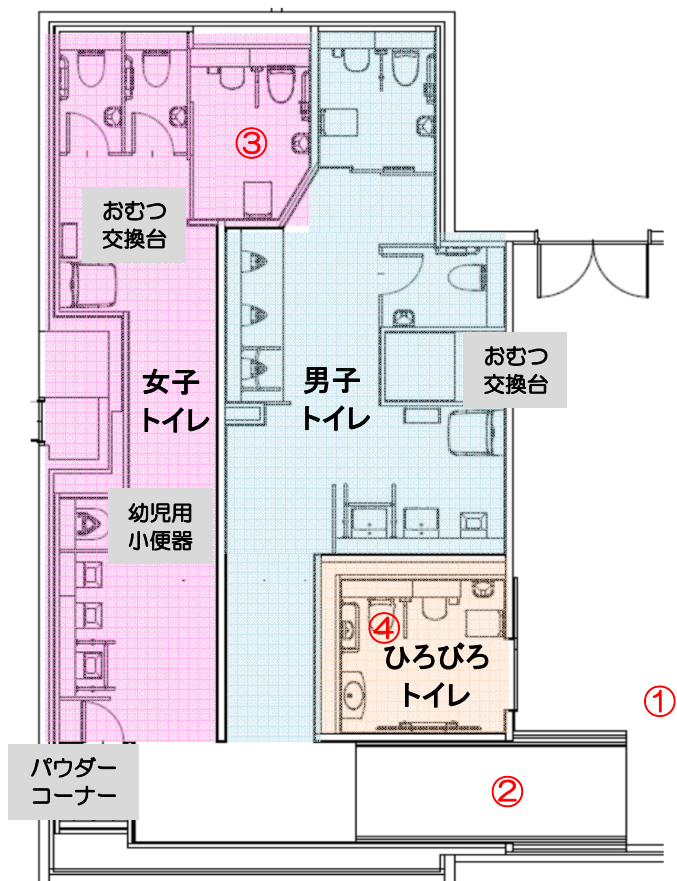

愛宕橋駅のトイレ改修が完了しました

パウダーコーナー

おむつ交換台
(男女両トイレに設置)

幼児用小便器

① トイレ全景

② トイレの入口は段差の無いスロープになりました。

③ ひろびろトイレの利用集中を分散するため、車いすの方、オストメイトの方もご利用頂ける便房を男女トイレ内に各1ヶ所設けました。

④ ひろびろトイレをリニューアルしました。