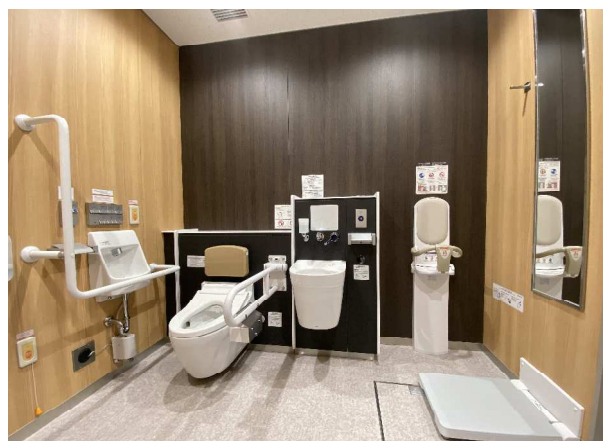

愛宕橋駅のトイレ改修が完了しました

パウダーコーナー

おむつ交換台
(男女両トイレに設置)

幼児用小便器

① トイレ全景

② トイレの入口は段差の無いスロープになりました。

③ ひろびろトイレの利用集中を分散するため、車いすの方、オストメイトの方もご利用頂ける便房を男女トイレ内に各1ヶ所設けました。

④ ひろびろトイレをリニューアルしました。