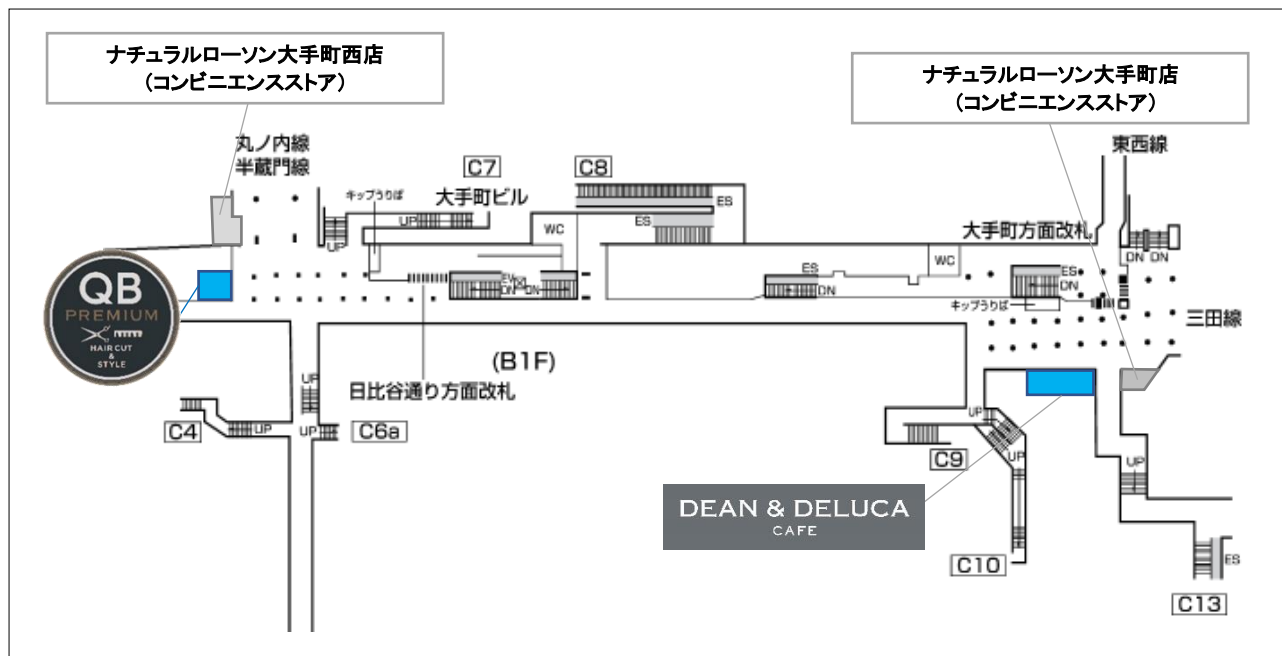

◆◆オープニングキャンペーン◆◆

ご利用いただいたお客様にコーヒー1杯サービスまたは、ノベルティ(携帯マウスプレー)をプレゼントします。

(実施期間: 2020年4月30日まで)

(2) DEAN & DELUCA CAFE(ディーン&デルーカ カフェ)

店舗面積: 45.02 m²(13.62 坪)

業 種: カフェ

営業時間: 平日 7:00~21:00 / 土曜・日曜・祝日 9:00~18:00

電話番号: 03-6812-2981

◆◆オープニングキャンペーン◆◆

ご利用いただいたお客様に、次回以降ご利用いただけるコーヒーチケットをプレゼントします。(なくなり次第終了)

2 オープン日

2020年3月26日(木)

3 所在地

東京都千代田区大手町一丁目6番1号 千代田線大手町駅構内

【参考】大手町メトロピア店舗一覧

- ・ナチュラルローソン大手町店
- ・ナチュラルローソン大手町西店
- ・そば処めとろ庵 大手町メトロピア店
- ・QB PREMIUM ※新規開業店舗
- ・DEAN & DELUCA CAFE ※新規開業店舗