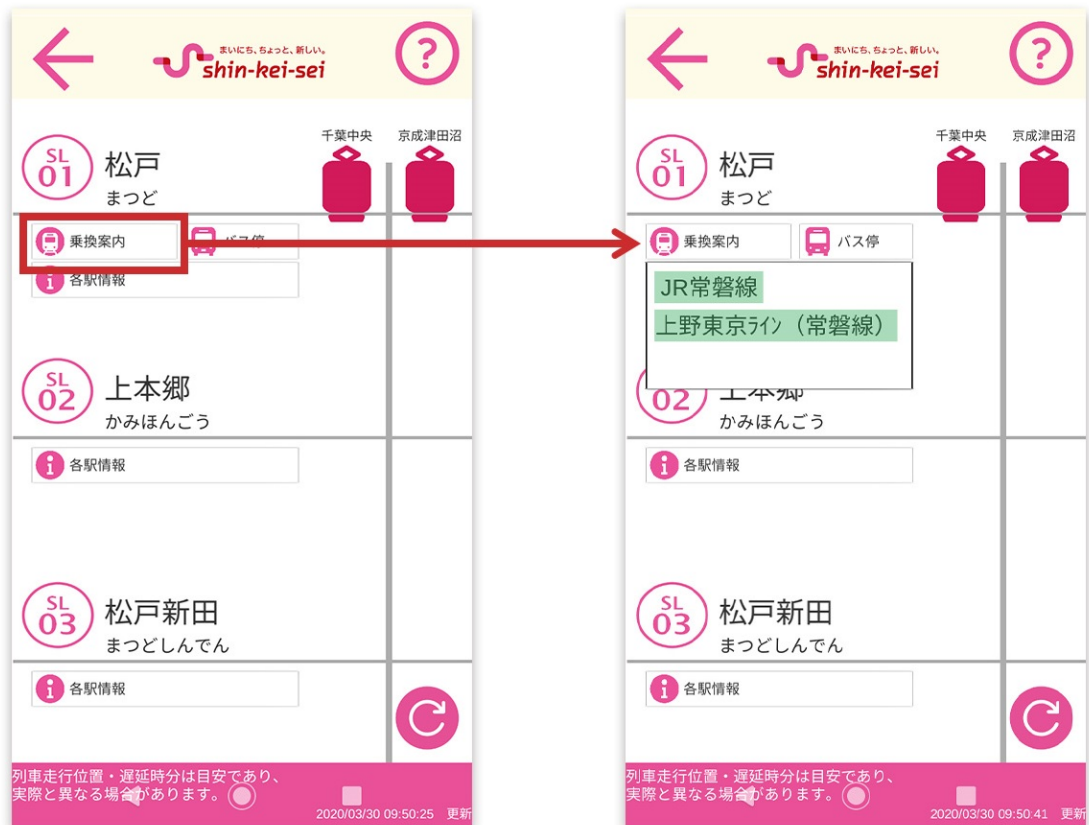

## 5. 連携機能のご利用方法

上記アプリのうちご利用になるアプリをそれぞれダウンロードしてください。  
(すでに上記アプリをご利用の方は、最新版にアップデートしてください。)

(1) 都営交通アプリから

① 列車走行位置

列車走行位置画面にある「他社乗換」ボタン>各路線を選択すると、対象路線のアプリが起動して列車走行位置をご確認いただけます。

② 時刻表

時刻表画面から各駅停車一覧画面を開き、🕒 ボタンをタップして乗換会社を選択すると、対象のアプリが起動して時刻表をご確認いただけます。

## (2) 新京成線アプリから

### ①列車走行位置

列車走行位置画面にある「乗換案内」ボタンから各路線を選択すると、その路線の列車走行位置をご確認いただけます。