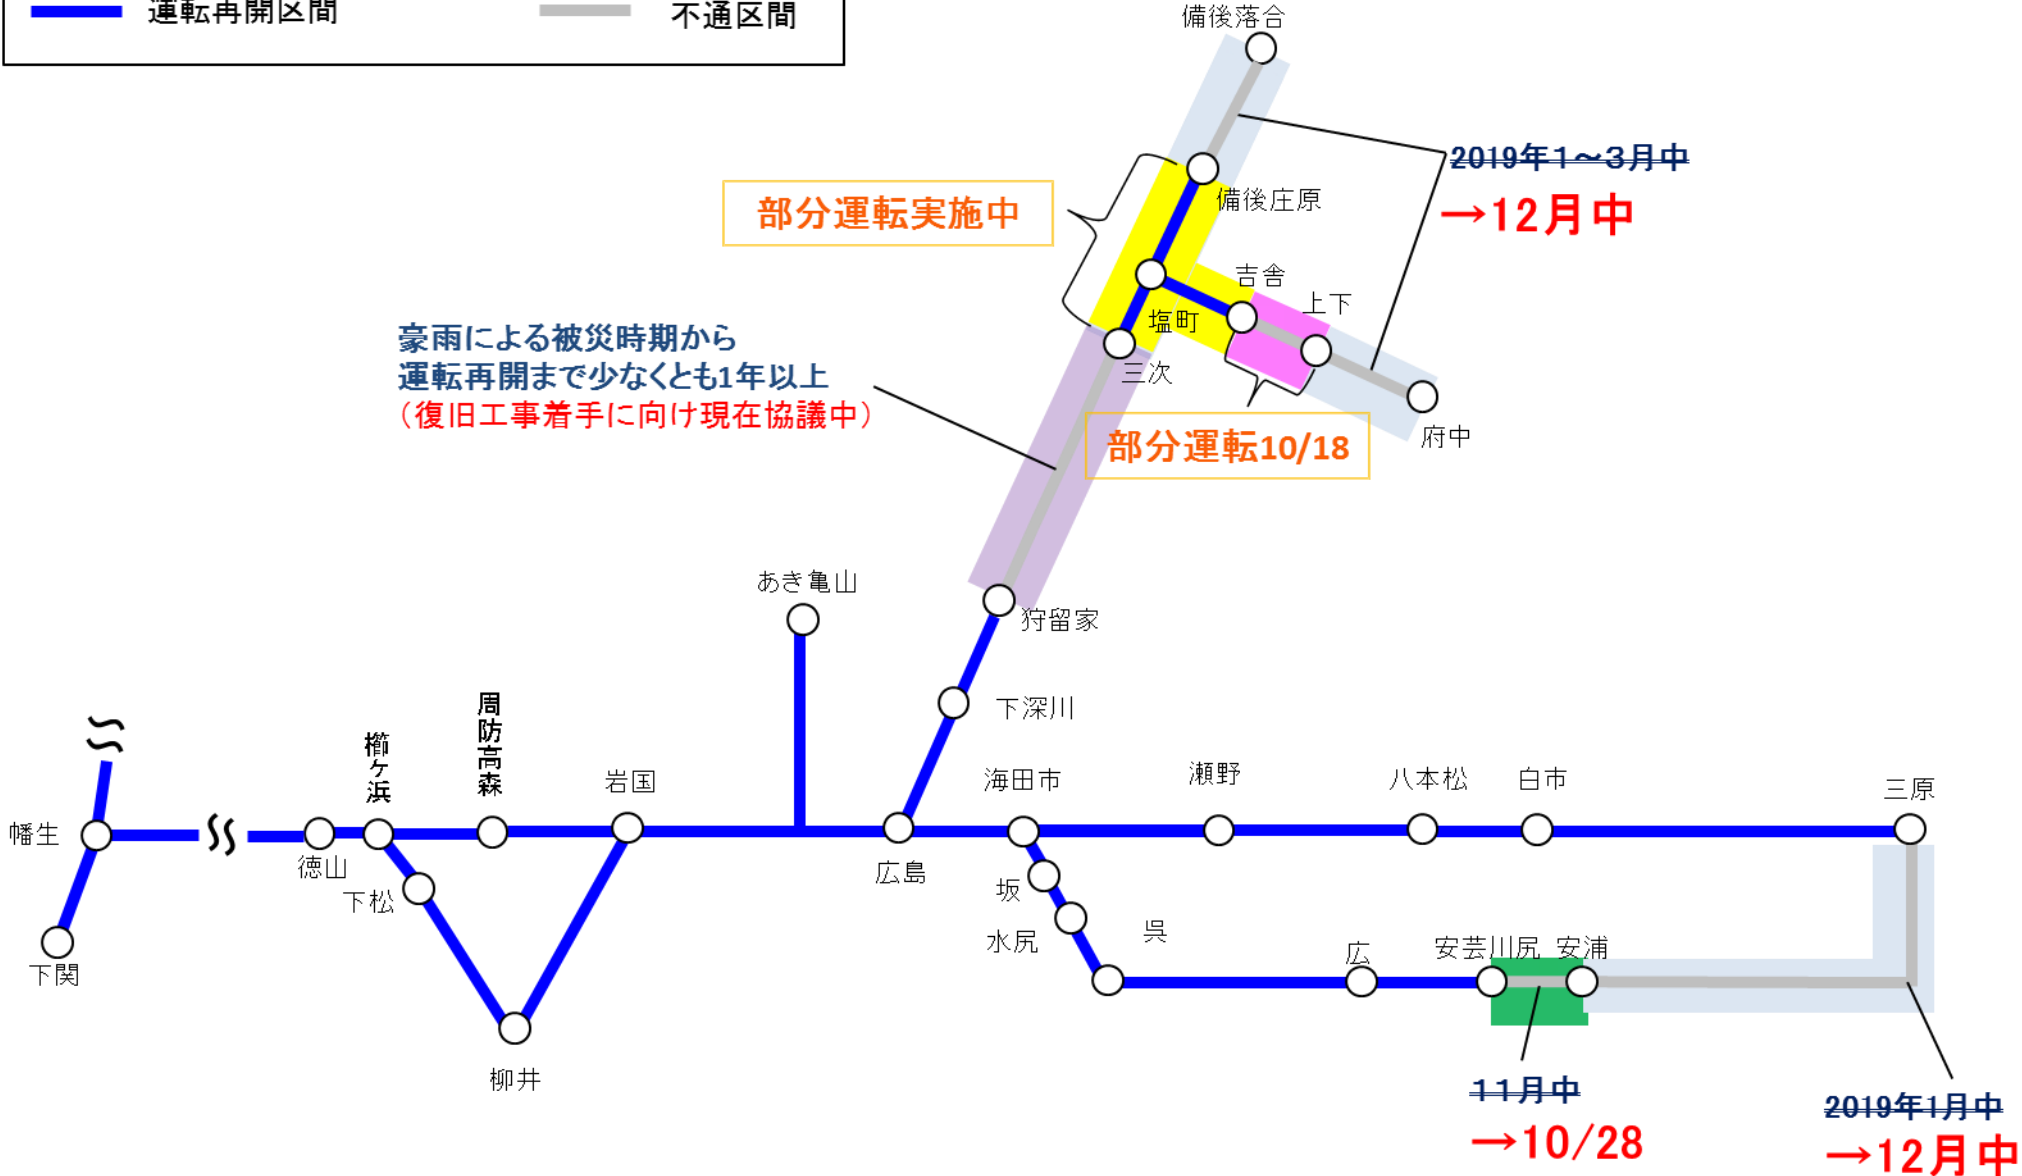

各線区の運転再開予定

備後落合
 備後庄原
 吉舎
 上下
 塩町
 三次
 府中
 あぎ亀山
 狩留家
 下深川
 海田市
 瀬野
 八本松
 白市
 三原
 幡生
 下関
 徳山
 下松
 柳井
 岩国
 広島
 坂
 水尻
 呉
 安芸川尻
 安浦