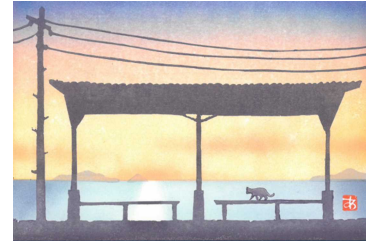

ひと結び予土線お便りコンテスト第3弾

テーマ「予土線・沿線のおすすめ風景」

予土線・沿線のおすすめ風景を写真や絵で表現し、紹介文
(具体的な場所、アングル、思い出・エピソード等)を書いてお送りください。

◆募集期間

平成30年10月14日(日) 鉄道の日～12月14日(金)

※当日消印有効

◆賞品

優秀作品(2点)

- ・消しゴム版画家の大倉朗人氏(高松市在住)による版画作品になり、受賞者にプレゼントします。
- ・絵はがきになり、沿線のイベント会場や沿線郵便局で希望者にプレゼントします。

入賞作品

- ・駅舎や関係施設に一定期間展示します。

◆応募方法

(1) 郵送での応募

(2) 鉄道ホビートレイン内特設ポストからの応募

【郵送先】

〒760-8580/香川県高松市浜ノ町8-33

JR四国地域連携室「ひと結び予土線お便りコンテスト」係

※特設ポストから投函した応募者には、オリジナルポストカードをプレゼント!

◆注意事項

- ・はがき、またははがきサイズの紙をご使用ください。
  (短辺9.0cm以上10.7cm以下×長辺14.0cm以上15.4cm以下)
- ・応募作品の宛名面には応募者の名前・住所・電話番号・作品の場所・紹介文の記載をお願いします。
- ・結果発表は12月下旬にJR四国ホームページとFacebook「よどせん探検隊!」にて行う予定です。
- ・著作権等の侵害に抵触するおそれのある作品の応募はご遠慮ください。著作権等に関する争議が生じた場合、JR四国、日本郵便四国支社、四国電力は一切の責任を負いません。
- ・応募作品の返却はいたしません。

イメージ図 消しゴム版画
JR下灘駅四景より
「杏色のとき(autumn)」
画:大倉朗人氏

表面(宛名面)

香川県高松市浜ノ町8-33 JR四国地域連携室 「ひと結び予土線 お便りコンテスト」係	
応募者の名前・住所 電話番号・作品の場所 紹介文を ご記入ください。	

裏面

予土線・沿線の おすすめ風景の写真や絵を 描いてください。