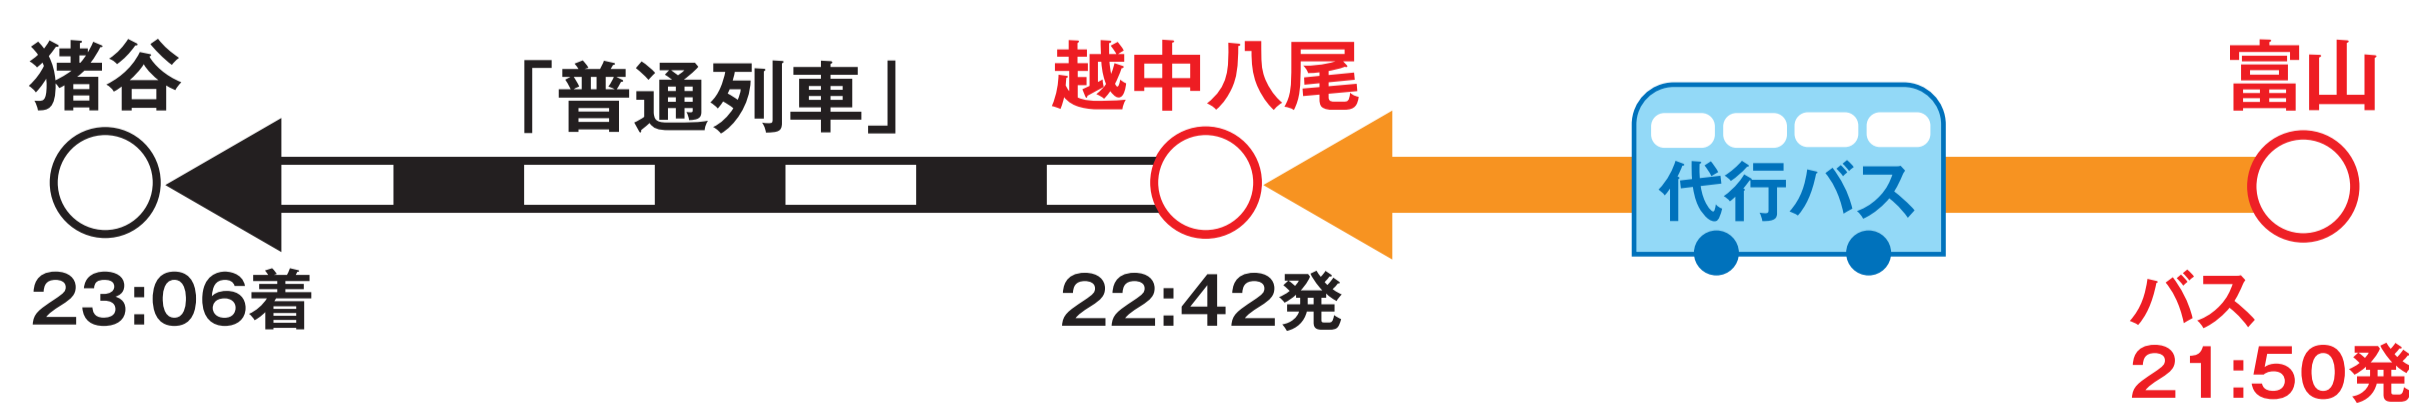

富山 21:50発 「普通列車」 猪谷行 22:45着

区間運休

- ●上記列車は「越中八尾 発」となります。
- ●越中八尾~猪谷間は運転時刻を変更して列車を運転します。
- ●富山~越中八尾間の各駅は代行バスをご利用ください。