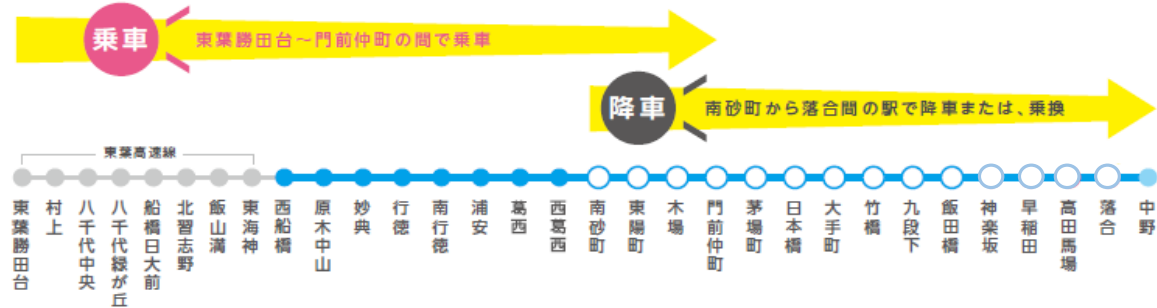

東西線 早起き キャンペーン

以上

【東西線早起きキャンペーン 概要】

1 キャンペーン期間

平成 26 年 12 月 1 日（月）～平成 27 年 2 月 27 日（金）の平日
（12 月 30 日～1 月 2 日は除く）

2 キャンペーン参加対象者

PASMO、Suica を含む交通系 IC 乗車券（定期・定期外）を使用し、東葉高速線東葉勝田台駅～東西線門前仲町駅のいずれかの駅で自動改札機により入場され、中野方面の電車にご乗車いただき、東西線南砂町駅から落合駅間の駅で降車または乗換えされるお客様。

3 キャンペーン参加方法

キャンペーン参加対象のお客様が東西線中野方面の電車から降車された後、IC 乗車券を専用端末にタッチすることで参加できます。IC 乗車券の事前登録は不要です。各駅に定められた時間帯により 1～5 枚のメダルが獲得できます。

キャンペーン期間中に獲得したメダルの枚数によって豪華景品の抽選に応募いただけます。

対象駅

時間帯別メダル獲得枚数

| 乗車駅 | 東葉勝田台 | 村上 | 八千代中央 | 八千代緑が丘 | 船橋日大前 | 北習志野 | 飯山満 | 東海神 | 西船橋 | 原木中山 | 妙典 | 行徳 | 南行徳 | 浦安 | 葛西 | 西葛西 | 南砂町 | 東陽町 | 木場 | 門前仲町 |
|-----------------------|-------|-------------------|-------|--------|-------|-------------------|-----|-----|-------------------|-------------------|----|----|-----|-------------------|----|-----|-----|-----|-------------------|------|
| ブロンズ タイム 🏅 × 1枚 | | 始発 ↓ 5:40 | | | | 始発 ↓ 5:50 | | | 始発 ↓ 6:00 | 始発 ↓ 6:10 | | | | 始発 ↓ 6:20 | | | | | 始発 ↓ 6:30 | |
| ゴールド タイム 🏅 × 5枚 | | 5:40 ↓ 6:10 | | | | 5:50 ↓ 6:20 | | | 6:00 ↓ 6:30 | 6:10 ↓ 6:40 | | | | 6:20 ↓ 6:50 | | | | | 6:30 ↓ 7:00 | |
| シルバー タイム 🏅 × 3枚 | | 6:10 ↓ 6:40 | | | | 6:20 ↓ 6:50 | | | 6:30 ↓ 7:00 | 6:40 ↓ 7:10 | | | | 6:50 ↓ 7:20 | | | | | 7:00 ↓ 7:30 | |
| ブロンズ タイム 🏅 × 1枚 | | 6:40 ↓ 6:55 | | | | 6:50 ↓ 7:05 | | | 7:00 ↓ 7:15 | 7:10 ↓ 7:25 | | | | 7:20 ↓ 7:35 | | | | | 7:30 ↓ 7:45 | |