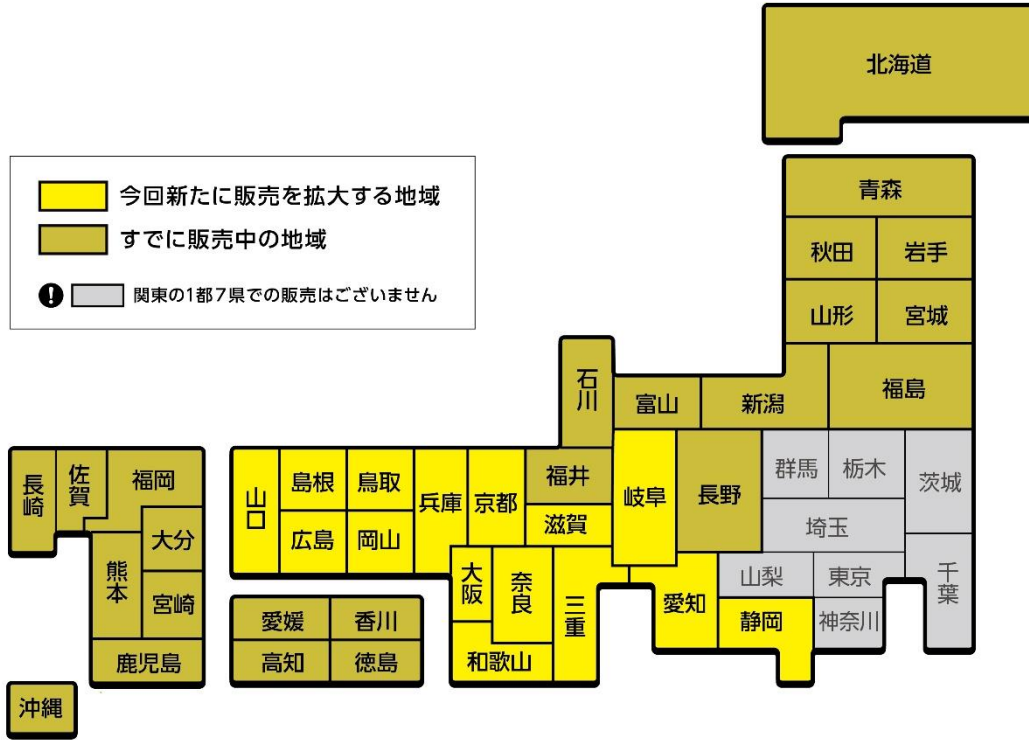

旅行者向けの便利でお得な乗車券「Tokyo Subway Ticket」のコンビニでの販売地域拡大 詳細

1 販売地域拡大開始日

2022年11月1日（火）から

2 販売拡大地域

静岡県・愛知県・岐阜県・滋賀県・三重県・京都府・奈良県・和歌山県・大阪府・兵庫県・鳥取県・岡山県・島根県・広島県・山口県の2府13県