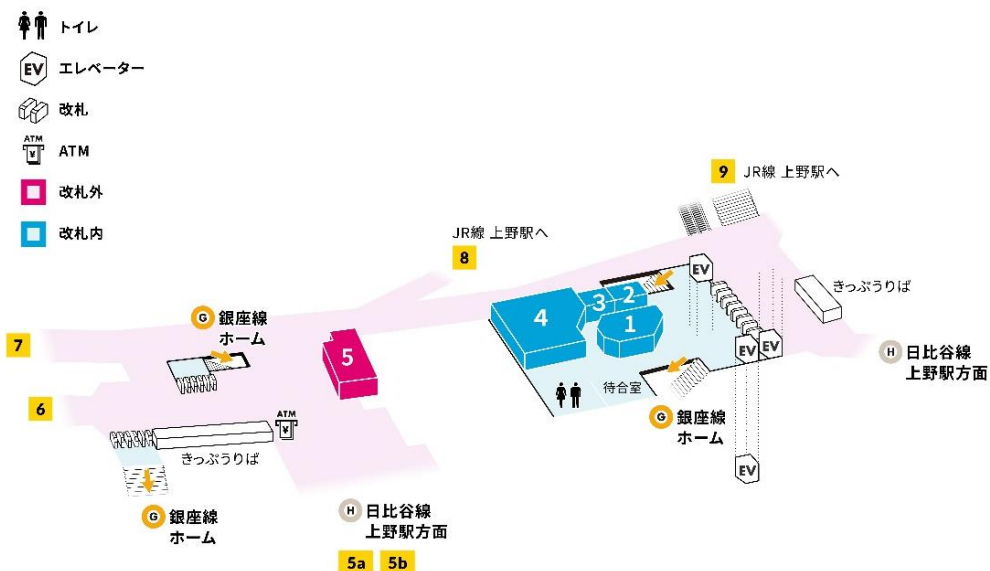

## 4 サンマルクカフェ

|      |  |
|------|--|
| 業種   | カフェ  |
| 営業時間 | 全日 7:00~23:00  |
| 店舗詳細 | サクサクのクロワッサン生地でチョコを包んだ「チョコクロ」や、注文を受けてから1杯ずつ淹れるコーヒーを落ち着いた空間でくつろいで楽しむことができます。                                 |
| 開業特典 | 12月14日(木)~12月18日(月)の5日間限定<br>お楽しみ袋1,500円(税込1,620円)を販売<br>たっぷりチョコクロ5個(1個300円)とドリンク無料券5枚のセットです。<br>※先着500個限定 |

## 5 マツモトキヨシ

|      |  |
|------|--|
| 業種   | ドラッグストア  |
| 営業時間 | 平日 7:30~22:00<br>土日祝 10:00~21:00   |
| 店舗詳細 | ヘルス&ビューティーに関する商品を中心に、お客様のニーズに合ったバラエティーに富んだ商品をそろえております。   |
| 開業特典 | 割引クーポン券の配布<br>利用期間：12月14日(木)~2018年1月12日(金)<br>・医薬品・健康食品・コンタクト用品 15%オフ<br>・化粧品・日用品 10%オフ<br>※無くなり次第終了となります。 |

## 駅構内図

改札内

- ① 3COINS Ooops!
- ② BAKERY R Baker
- ③ からだが買ふ一等米おにぎり専門店 Bonta Station
- ④ サンマルクカフェ

改札外

- ⑤ マツモトキヨシ