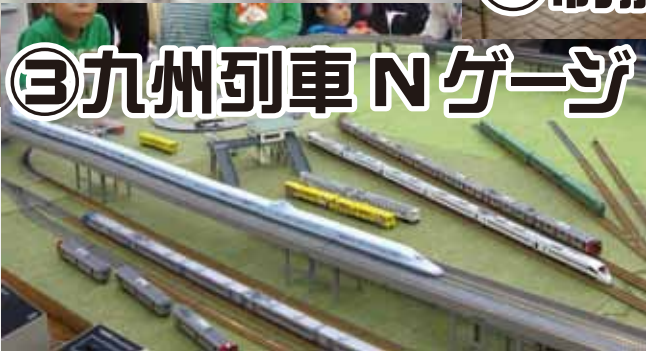

子どもの館 & JR 九州スペシャルコラボ企画

in 子どもの館

① 運転体験

② 制服体験

③ 九州列車 N ゲージ

④ 乗車体験

JRのアレコレ 体験しちゃおう♪

※①②③はプレイルーム、④はみんなのひろばで開催いたします。
※1日フリーパス券または3ヶ月会員パスをお持ちの方対象です。
※都合により、イベントの内容・時間を変更することがございます。
あらかじめご了承ください。

イベント詳細

① 運転体験

JRの運転士さんが運転練習で実際に使うシミュレーターを操作できます♪
運転できる区間は黒崎～八幡間ですよ!

② 制服体験

子ども用の制服(100cm・120cm)を着て記念撮影ができます。
しかも、乗車標に自分の名前を表示してもらえますよ!

③ 九州列車Nゲージ

運転士さんが大きなNゲージを作ってくれました!
走る列車は実際に九州内を走っている列車です。
好きな列車を探してみよう♪