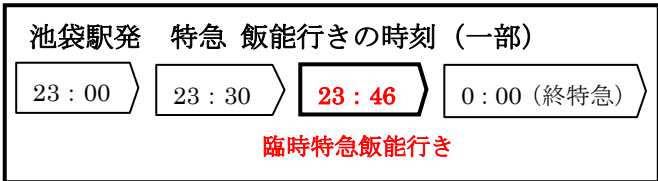

■池袋線 特急 飯能行き

池袋発	所沢着	入間市着	飯能着
23:46	0:10	0:21	0:29