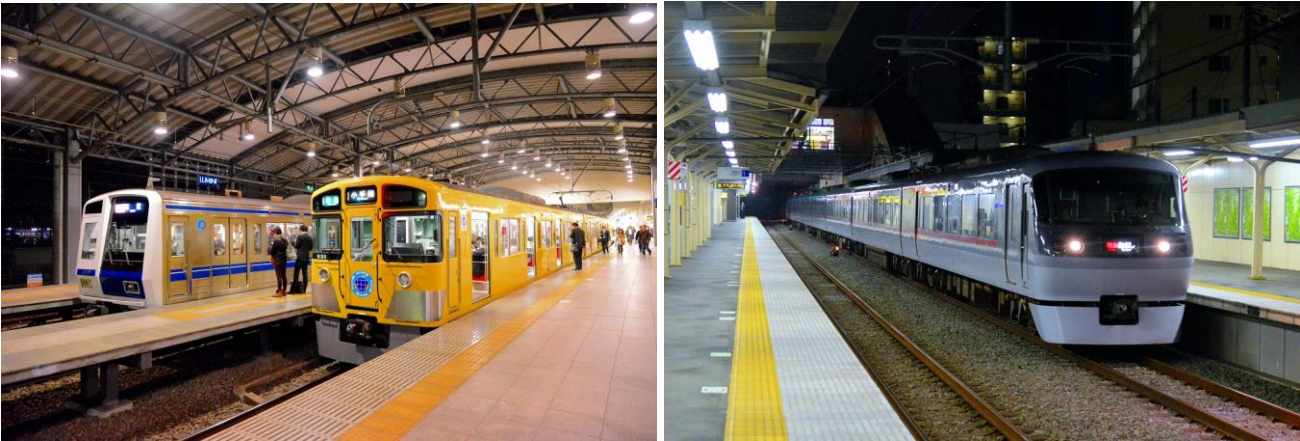

忘年会シーズンに合わせ、年末の木・金曜日の夜間時間帯
12月7日(木)・8日(金)・14日(木)・15日(金)・21日(木)・22日(金)

夜間に池袋線・新宿線で臨時電車を増発します！

飯能行き、本川越行きの臨時特急レッドアロー号を運転！

西武鉄道株式会社（本社：埼玉県所沢市、社長：若林 久）では、12月7日(木)・8日(金)・14日(木)・15日(金)・21日(木)・22日(金)の夜間、池袋線・新宿線に臨時電車を増発します。

これは、年末の夜間一部時間帯に、お客さまの集中による混雑を緩和するために臨時運転するものです。池袋線では、「特急 飯能行き」を1本、「準急 小手指行き」を2本、新宿線では、「特急 本川越行き」を1本、「準急 新所沢行き」を2本増発します。

詳細は、以下のとおりです。

※イメージ

1. 運転日 12月7日(木)・8日(金)・14日(木)・15日(金)・21日(木)・22日(金)

2. 運転時刻

(1) 臨時特急電車