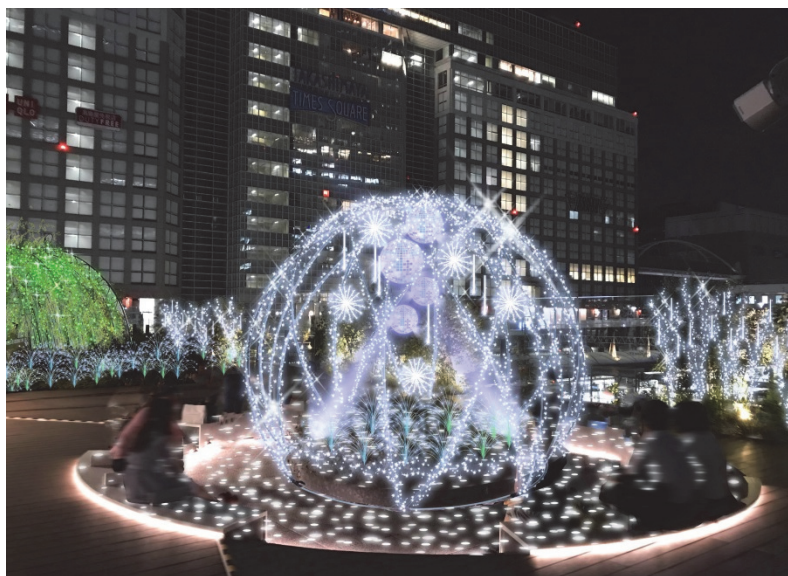

## 3. 各会場の実施概要

■場所：新宿サザンテラス

■テーマ：『笑顔をつくる。笑顔をつなぐ。スマイル テラスイルミネーション』

オブジェ内に設置されたセンサーに手をかざすと、オブジェの内側に仕掛けられた照明とミラーボールの光が変化する「スマイルタワー」を設置。様々な色の光と音の表情をお楽しみいただけます。

※「スマイルタワー」は2017年12月1日(金)～2018年1月15日(月)まで

■イメージ：

※写真は昨年実施のイルミネーション画像です。

■場所：新宿マイズタワー

■テーマ：『光がきらめく散歩道』

ペデストリアンデッキからマイズタワーの大きな吹き抜け空間まで続く、様々なオーナメントの光が冬夜の散歩道を照らします。

※館内ツリーは2017年12月25日(月)まで(予定)。

■イメージ：

※画像はイメージです。

※画像はイメージです。

■場所：Suicaのペンギン広場 / イーストデッキ

■テーマ：『Memorial Stardust Illumination』

Suicaのペンギン広場の植栽が、期間中光に包まれて、訪れる人々の夢見る気持ちに光をともし幻想的な光のガーデンへ変化します。また、11/15～12/27はFFYLコラボ展開によりファンタジーな世界を提供します。

■イメージ：

※画像はイメージです。

※画像はイメージです。

■場所：JR 新宿ミライナタワー

■テーマ：『My Hometown Christmas』

ビルで働く方や訪れるお客さまの誰もが楽しく過ごすパーティーをイメージし、暖かなライトの灯る家をモチーフにしたオーナメントでツリー全体が光に包まれクリスマス気分を一層盛り上げます。

※2017年12月27日(水)まで(予定)。

■イメージ

※画像はイメージです。

■場所：JR 南新宿ビル

■テーマ：『Elegance×Traditional Style CHRISTMAS & ILLUMINATION』

伝統的なクリスマスの趣・エレガントな雰囲気を出す上質なオーナメントを施したクリスマスツリーと、光り輝くイルミネーションが、ビルで働く方やお客さまに上質な空間をご提供します。