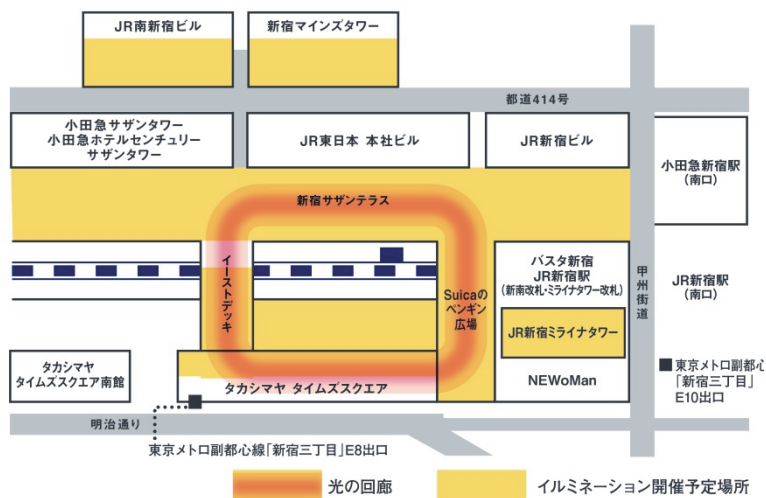

#### (1) 豪華コラボレーション

JR東日本発足30周年×FINAL FANTASY発売30周年記念特別企画「FINAL FANTASY YL(※)」のメイン会場として、Suicaのペンギン広場では、FINAL FANTASYのBGMや、特別なクリスタルイルミネーションを設置し会場を盛り上げます。

- 「FINAL FANTASY YL」公式サイトはこちら <https://ffyl.jp> WEBサイトは11/1 12:00以降に公開
- 「FINAL FANTASY YL」の詳細は、本日別途プレスリリースを配信しております。 <https://www.jreast.co.jp/press/>

※YLは山手線(YAMANOTE LINE)を指します。

※画像はイメージです。

© 1987 - 2017 SQUARE ENIX CO., LTD. All Rights Reserved.  
ILLUSTRATION: ©2017 YOSHITAKA AMANO  
© KOEI TECMO GAMES/SQUARE ENIX CO., LTD. All Rights Reserved. CHARACTER DESIGN: TETSUYA NOMURA  
FFYL キャンペーンロゴ(イメージ)

## (2)新宿南エリアが光でつながります

今年度は、イーストデッキでもイルミネーションを実施いたします。タカシマヤ タイムズスクエア、Suicaのペンギン広場、新宿サザンテラスが光でつながり、光の回廊が楽しめます。

イーストデッキ実施イメージ

## 3. 各会場の実施概要

■場所：新宿サザンテラス

■テーマ：『笑顔をつくる。笑顔をつなぐ。スマイル テラスイルミネーション』

オブジェ内に設置されたセンサーに手をかざすと、オブジェの内側に仕掛けられた照明とミラーボールの光が変化する「スマイルタワー」を設置。様々な色の光と音の表情をお楽しみいただけます。

※「スマイルタワー」は2017年12月1日(金)～2018年1月15日(月)まで

■イメージ：

※写真は昨年実施のイルミネーション画像です。