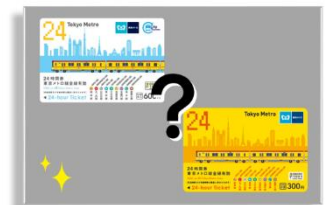

3 募集人数

Aコース: 20組(40名)

Bコース: 20組(40名)

※小学生を含む親子1組2名までです。

※最少催行人数は10組(20名)です。

※募集人数は条件により変更する可能性があります。

4 申込方法

申込方法の詳細については、はとバスのホームページよりご確認ください。

URL : Aコース <https://www.hatobus.co.jp/course/2023/summer/R7424A?c_id=PR>

Bコース <https://www.hatobus.co.jp/course/2023/summer/R7424B?c_id=PR>

・はとバスのホームページで申し込みを受け付けます。

・**先着順受付**となります。(定員になり次第、締め切ります。)

・申込期間 : **2023年7月25日(火)14時00分～**

5 旅行代金

Aコース: 1組 13,800円(税込、大人1名6,900円、小学生1名6,900円)

Bコース: 1組 13,000円(税込、大人1名6,500円、小学生1名6,500円)

※親子(小学生とその保護者)限定となります。親子以外のご参加はご遠慮ください。

※当日、身分証明書を確認いたします。

※小学生未満のお子さまはご参加いただけません。

※ご自宅から集合場所・解散場所までの交通費はお客様負担となります。

※Aコースは、はとバス池袋停留所から和光車両基地までバスで移動のため、Bコースとは旅行代金が異なります。

6 ツアー参加特典

オリジナルグッズや昭和鉄道高校の生徒がデザインしたオリジナル台紙にセットした東京メトロ24時間券などを進呈いたします。

※特典内容は予告なく変更になる場合があります。

※東京メトロ24時間券は通常販売の物です。

7 共催

株式会社はとバス

8 協力

昭和鉄道高等学校

▲ オリジナルグッズイメージ
デザインは当日までのお楽しみ!

9 ツアーに関するお問い合わせ先

株式会社はとバス 予約センター

TEL : 03-3761-1100 (9:00~17:30/年中無休)

10 ご参加時の注意事項及びお願い

・ツアー当日は、事前の告知なく報道関係の取材及び写真撮影が入ることがあります。本ツアーの参加申込みをもって同意とみなすことをご了承のうえご応募いただきますようお願いいたします。

・詳細につきましては、はとバスのホームページよりご覧ください。

Aコース: <https://www.hatobus.co.jp/course/2023/summer/R7424A?c_id=PR>

Bコース: <https://www.hatobus.co.jp/course/2023/summer/R7424B?c_id=PR>

以上