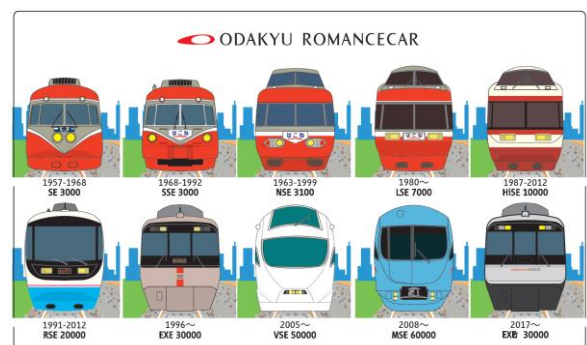

開業当時活躍していたレトロな車両や駅舎看板、往年のロマンスカーの車体やヘッドマークなどをデザインした記念グッズです。

※ 行先案内表示等で、電車の側面に掲示する案内板(サイドボードプレートの略)

① 開業90周年 記念サボプレート表面(左)、裏面(右)

② 生誕60周年 記念サボプレート表面(左)、裏面(右)

③開業90周年 記念ピンバッジ

④生誕60周年 記念ピンバッジ

懐かしい車両をデザインした「サボプレート」、「ピンバッジセット」の詳細は、下記のとおりです。