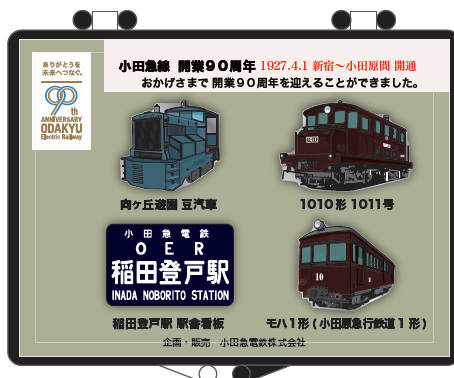

開業当時活躍していたレトロな車両や駅舎看板、往年のロマンスカーの車体やヘッドマークなどをデザインした記念グッズです。

※ 行先案内表示等で、電車の側面に掲示する案内板(サイドボードプレートの略)

① 開業90周年 記念サボプレート表面(左)、裏面(右)

② 生誕60周年 記念サボプレート表面(左)、裏面(右)

③開業90周年 記念ピンバッジ

④生誕60周年 記念ピンバッジ

懐かしい車両をデザインした「サボプレート」、「ピンバッジセット」の詳細は、下記のとおりです。