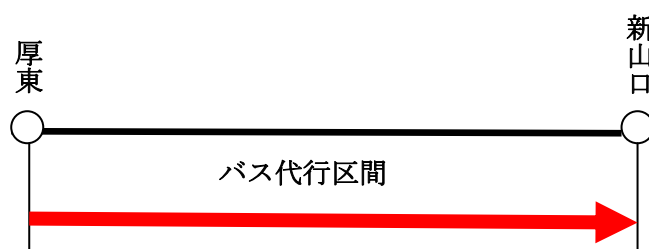

山陽線一部列車運休についてのお知らせ

JR西日本をご利用くださりありがとうございます。JR西日本広島支社では、山陽線の一部列車を運休して線路の保守工事を実施いたします。この工事は列車を安全に運行するために欠かせない工事です。大変ご迷惑をおかけいたしますが、ご協力をお願いいたします。

なお、実施日・運休列車等は次のとおりです。

- 1 実施日 **2017年10月22日(日)から翌日にわたる**
2017年11月5日(日)から翌日にわたる

2 運休列車及び運休区間

◆運休列車及び運休区間

駅名/列車	3428M 下関22:57発 新山口行き
厚 東	23:46
本由良	23:55
嘉 川	23:59
新山口	0:03

◆代行予定時刻

駅名/形式	バス
厚 東	23:51
本由良	0:11
嘉 川	0:21
新山口	0:29

○代行バスの乗降場所は駅から距離のある箇所もあります。詳しくは、最寄りの駅にお問い合わせください。

○代行バスには、JRの定期券または駅でご購入のJRのきっぷでご乗車ください。