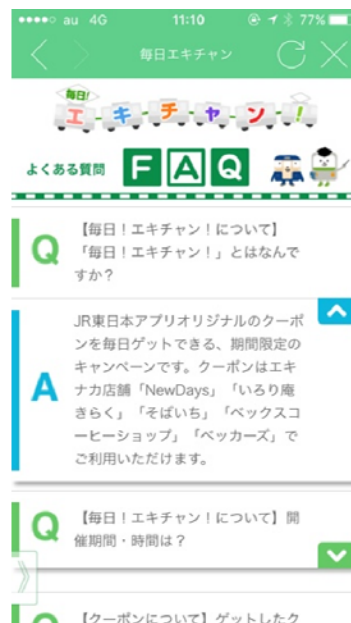

この画面をレジスタッフにお見せください。

画面をレジスタッフに見せてからこのボタンを押してください。

有効期限

2017年2月14日 0時0分

*クーポン取得から7日間

クーポン引き換え可能店舗

ベッカーズ全店

*R・ベッカーズ（池袋・田町）では「ABCバーガー」となります。

クーポン利用可能時間帯

各店舗の10:00~CLOSE

各店舗の営業時間については駅バラをご確認ください。

「毎日！エキチャン！」に戻る

2017年2月14日 23時33分 消込

画面をレジスタッフに見せてからこのボタンを押してください。

クーポン引き換え可能店舗

ベッカーズ全店

*R・ベッカーズ（池袋・田町）では「ABCバーガー」となります。

クーポン利用可能時間帯

各店舗の10:00~CLOSE

各店舗の営業時間については駅バラをご確認ください。

アンケートに回答して壁紙ゲット
(壁紙は選替わりで全4種あります)

「毎日！エキチャン！」に戻る

クーポンページ
(右)引換前 (左)引換後

アンケートページ