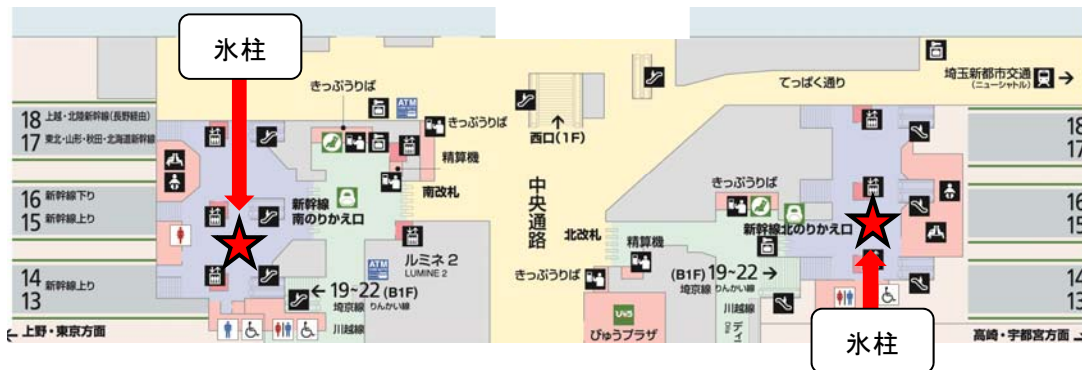

2016年7月26日
東日本旅客鉄道株式会社
大宮支社

大宮駅新幹線改札内に「氷柱」が今年も登場します！

多くのお客さまが新幹線をご利用になる時期に合わせ、8月11日（木・祝）、13日（土）の両日、大宮駅新幹線改札内に「氷柱」のディスプレイを設置します。

今年の「氷柱」の中には、おもちゃ消しゴムのほかに、2016年7月～9月開催中の「青森県・函館デスティネーションキャンペーン」のマスコットキャラクター「いくべえ」の缶バッジが数量限定で入っております。

大宮駅から新幹線をご利用になるお客さまに見た目の涼しさを演出するだけでなく、氷柱に触れていただくことで、夏の涼のひとつときをお届けいたします。

1 設置日時

2016年8月11日（木・祝）、13日（土）の2日間 6時30分～16時00分頃まで
※氷の溶け具合により、早めに終了となる場合があります。

2 設置場所

大宮駅新幹線改札内 南・北改札 各1箇所

3 形状

幅 約1m、高さ 約75cm、重さ 約300kg