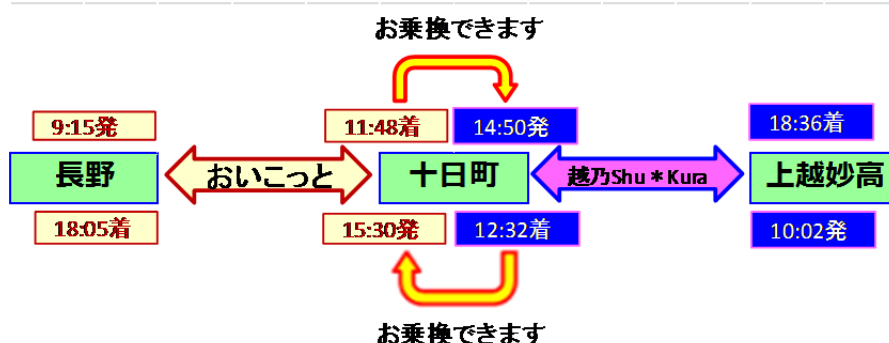

おいこつと運転予定日

(4) 2016年12月以降の運転について

2016年12月～2017年2月の運転予定日、停車駅、時刻については別途、JR東日本長野支社のホームページ等にてご案内します。

3 越乃 Shu*Kura とのお乗換について

(1) おいこつとと越乃 Shu*Kura 接続運転について

2016年10月から11月までの運転では、飯山線十日町駅にて飯山線観光列車「おいこつと」は新潟エリアで運転する新潟の地酒と食材をコンセプトとした列車「越乃 Shu*Kura」とお乗換いただくことができます。ぜひ2つの列車をご利用ください。

越乃 Shu * Kura (イメージ)

(2) 越乃 Shu * Kura 運転日

運転日は下表のとおり予定しております (変更となる可能性がございます)。

2016年10月							2016年11月						
日	月	火	水	木	金	土	日	月	火	水	木	金	土
						1			1	2	3	4	5
2	3	4	5	6	7	8	6	7	8	9	10	11	12
9	10	11	12	13	14	15	13	14	15	16	17	18	19
16	17	18	19	20	21	22	20	21	22	23	24	25	26
23	24	25	26	27	28	29	27	28	29	30			
30	31												