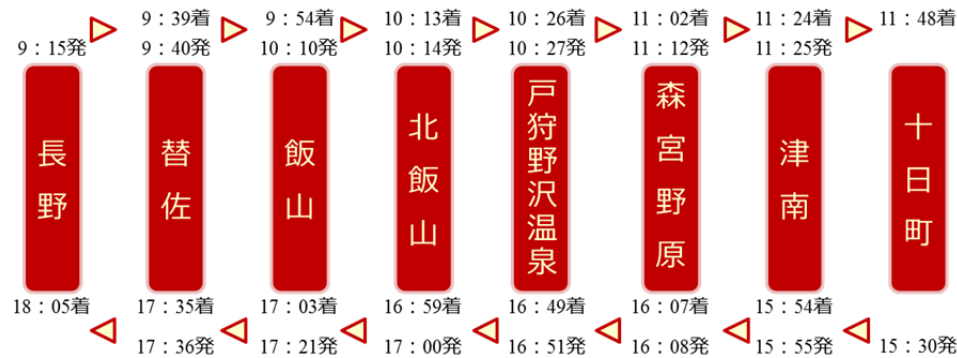

■ リゾートビューふるさと運転予定日

2 おいこつと

(1) 運転予定区間

長野～十日町【1日1往復】
 (しなの鉄道 北しなの線・飯山線経由)

おいこつと (イメージ)

(2) 停車駅・運転時刻

停車駅および運転時刻は以下の予定です。

(3) 運転予定日

運転日は下表のとおり予定しております(変更となる可能性があります)。

2016年10月						
日	月	火	水	木	金	土
						1
2	3	4	5	6	7	8
9	10	11	12	13	14	15
16	17	18	19	20	21	22
23	24	25	26	27	28	29
30	31					

2016年11月						
日	月	火	水	木	金	土
		1	2	3	4	5
6	7	8	9	10	11	12
13	14	15	16	17	18	19
20	21	22	23	24	25	26
27	28	29	30			

おいこつと運転予定日

(4) 2016年12月以降の運転について

2016年12月～2017年2月の運転予定日、停車駅、時刻については別途、JR東日本長野支社のホームページ等にてご案内します。

3 越乃 Shu*Kura とのお乗換について

(1) おいこつとと越乃 Shu*Kura 接続運転について

2016年10月から11月までの運転では、飯山線十日町駅にて飯山線観光列車「おいこつと」は新潟エリアで運転する新潟の地酒と食材をコンセプトとした列車「越乃 Shu*Kura」とお乗換いただくことができます。ぜひ2つの列車をご利用ください。