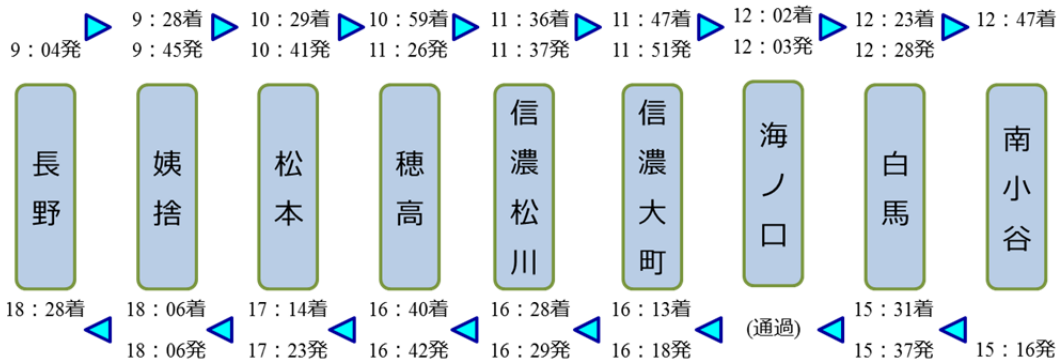

世界級リゾートへ、
ようこそ。山の信州

2016年7月20日
JR東日本 長野支社

「リゾートビューふるさと」・飯山線観光列車「おいこ っと」に乗って、列車旅をぜひお楽しみください。

2016年度秋・冬期間の「リゾートビューふるさと」および秋の飯山線観光列車「おいこっと」の運転は以下のように予定しております。信州エリアの列車旅をぜひ満喫ください。

1 リゾートビューふるさと

(1) 運転区間

長野～松本～南小谷【1日1往復】
(信越本線・篠ノ井線・大系線経由)

(2) 停車駅・運転時刻

停車駅および運転時刻は以下の予定です。

(3) 運転予定日

運転日は下表のとおり予定しております (変更となる可能性がございます)。

2016年10月							2016年11月							2016年12月							
日	月	火	水	木	金	土	日	月	火	水	木	金	土	日	月	火	水	木	金	土	
						1			1	2	3	4	5						1	2	3
2	3	4	5	6	7	8	6	7	8	9	10	11	12	4	5	6	7	8	9	10	
9	10	11	12	13	14	15	13	14	15	16	17	18	19	11	12	13	14	15	16	17	
16	17	18	19	20	21	22	20	21	22	23	24	25	26	18	19	20	21	22	23	24	
23	24	25	26	27	28	29	27	28	29	30	25	26	27	28	29	30	31				
30	31																				

2017年1月							2017年2月						
日	月	火	水	木	金	土	日	月	火	水	木	金	土
1	2	3	4	5	6	7				1	2	3	4
8	9	10	11	12	13	14	5	6	7	8	9	10	11
15	16	17	18	19	20	21	12	13	14	15	16	17	18
22	23	24	25	26	27	28	19	20	21	22	23	24	25
29	30	31					26	27	28				

■ リゾートビューふるさと運転予定日