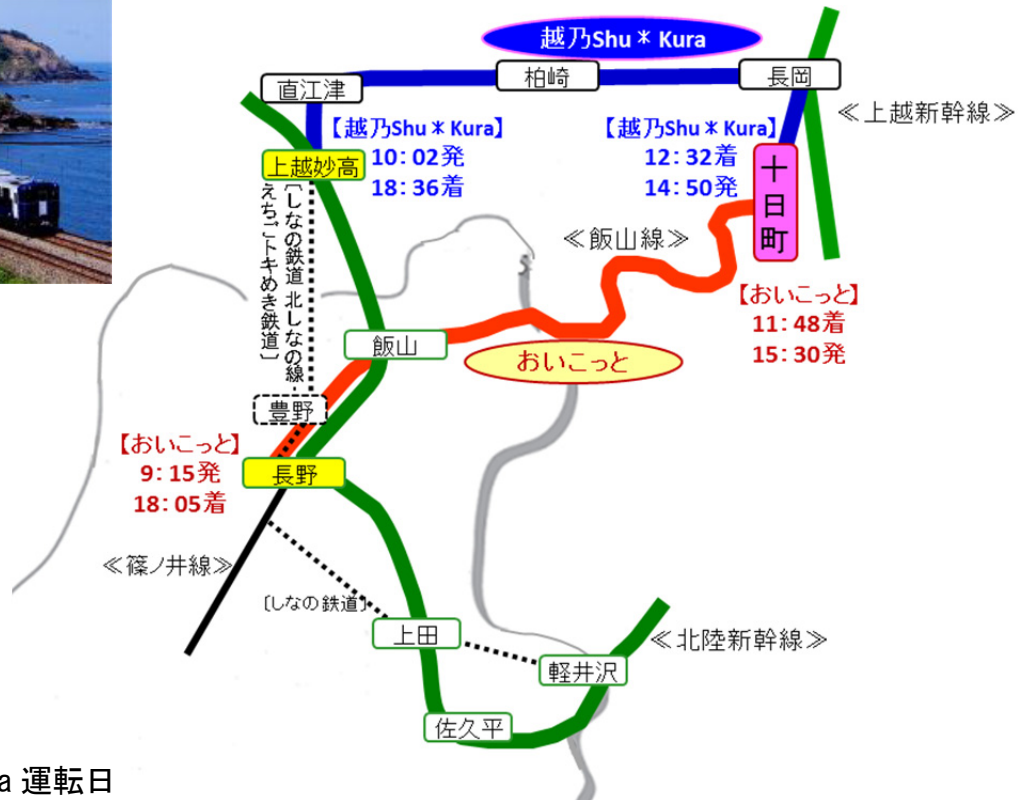

運転日は下表のとおり予定しております(変更となる可能性があります)。

2016年10月						
日	月	火	水	木	金	土
						1
2	3	4	5	6	7	8
9	10	11	12	13	14	15
16	17	18	19	20	21	22
23	24	25	26	27	28	29
30	31					

2016年11月						
日	月	火	水	木	金	土
		1	2	3	4	5
6	7	8	9	10	11	12
13	14	15	16	17	18	19
20	21	22	23	24	25	26
27	28	29	30			

おいこつと運転予定日

(4) 2016年12月以降の運転について

2016年12月～2017年2月の運転予定日、停車駅、時刻については別途、JR東日本長野支社のホームページ等にてご案内します。

3 越乃 Shu*Kura とのお乗換について

(1) おいこつとと越乃 Shu*Kura 接続運転について

2016年10月から11月までの運転では、飯山線十日町駅にて飯山線観光列車「おいこつと」は新潟エリアで運転する新潟の地酒と食材をコンセプトとした列車「越乃 Shu*Kura」とお乗換いただくことができます。ぜひ2つの列車をご利用ください。

越乃 Shu * Kura (イメージ)

(2) 越乃 Shu * Kura 運転日

運転日は下表のとおり予定しております (変更となる可能性がございます)。

2016年10月							2016年11月						
日	月	火	水	木	金	土	日	月	火	水	木	金	土
						1			1	2	3	4	5
2	3	4	5	6	7	8	6	7	8	9	10	11	12
9	10	11	12	13	14	15	13	14	15	16	17	18	19
16	17	18	19	20	21	22	20	21	22	23	24	25	26
23	24	25	26	27	28	29	27	28	29	30			
30	31												